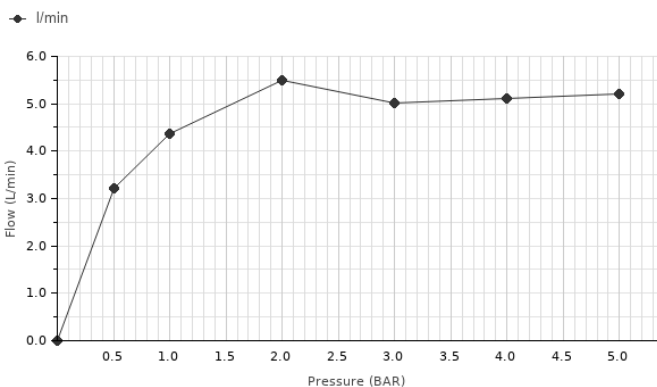

Дизайн
RAMON ESTEVE

Описание

LUXE - Смеситель для раковины на 3 отверстия с керамическим картириджем . Связь 1/2", без клапана слива. Пропускная способность при 3 барах 5 л/мин.

Отделка

Золото
100241754

Другие отделки

хром
100241770

отделка брашированная медь
100289236

Диаграмма пропускной способности

Pressure (bar)	0	0.5	1	2	3	4	5
Flow - l/min	0	3.21	4.36	5.5	5.02	5.12	5.21

Техническая схема

Размеры в мм