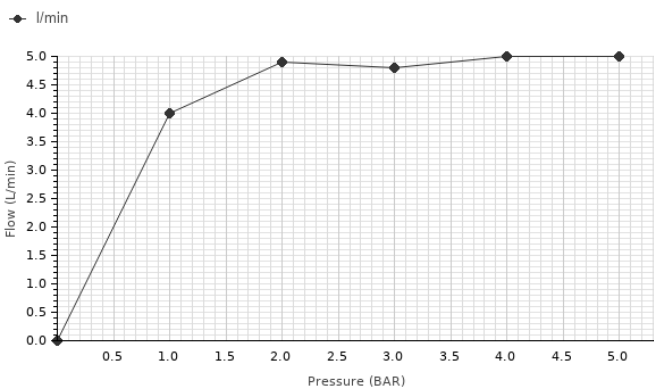

Описание

Однорычажный смеситель для раковины с высоким изливом и керамическим картриджем Ø25 мм. Подключение 3/8", длина шлангов 360мм. аэратор "plus". Пропускная способность при 3 барах 4,7 л/мин.

Отделка

Чёрный
100263976

Другие отделки

хром
100263999

матовый титан
100281891

отделка брашированная медь
100281892

Сертификаты и качество

Диаграмма пропускной способности

Pressure (bar)	0	1	2	3	4	5
Flow - l/min (±15%)	0	4	4.9	4.8	5	5

Техническая схема

Размеры в мм

гарантия: Для ознакомления с гарантийной или другой информацией, относящейся к данному артикулу, посетите наш веб-сайт

noken
PORCELANOSA BATHROOMS

Правовая информация: вся информация о продукции NOKEN указанная в данном каталоге носит исключительно информационный характер без какой-либо договорной стоимости, не является исчерпывающей и не являются публичной офертой. Для произведения правильного подбора артикулов и получения дополнительной информации о материалах и их установке, пожалуйста, посетите наши выставочные залы. NOKEN оставляет за собой право изменять или удалять любую информацию указанную в этом каталоге без предварительного предупреждения. Изображения и цвета продукции, могут несколько отличаться от реальных.