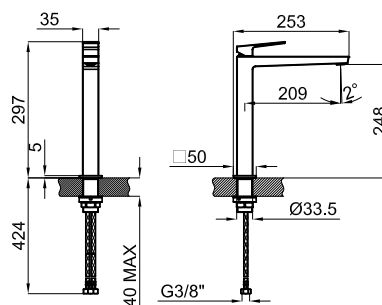

Описание

Однорычажный смеситель для раковины с высоким изливом и керамическим картриджем Ø25 мм. Подключение 3/8", длина шлангов 360мм. аэратор "plus". Пропускная способность при 3 барах 4,7 л/мин.

Отделка

Чёрный
100263976

Другие отделки

хром
100263999

матовый титан
100281891

отделка брашированная медь
100281892

Сертификаты и качество

Диаграмма пропускной способности

Pressure (bar)	0	1	2	3	4	5
Flow - l/min (±15%)	0	4	4.9	4.8	5	5

Техническая схема

Размеры в мм

гарантия: Для ознакомления с гарантийной или другой информацией, относящейся к данному артикулу, посетите наш веб-сайт

noken
PORCELANOSA BATHROOMS

Правовая информация: вся информация о продукции NOKEN указанная в данном каталоге носит исключительно информационный характер без какой-либо договорной стоимости, не является исчерпывающей и не являются публичной офертой. Для произведения правильного подбора артикулов и получения дополнительной информации о материалах и их установке, пожалуйста, посетите наши выставочные залы. NOKEN оставляет за собой право изменять или удалять любую информацию указанную в этом каталоге без предварительного предупреждения. Изображения и цвета продукции, могут несколько отличаться от реальных.