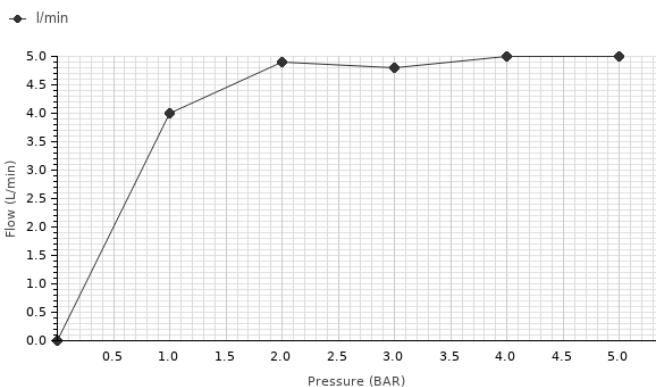

Описание

Однорычажный смеситель для раковины с керамическим картириджем Ø25 мм. Подключение 3/8", длина шлангов 405-мм., без автоматического клапана слива слива и с аэратор "plus". Пропускная способность при 3 барах 5 л/мин.

Отделка

хром
100264005

Другие отделки

Чёрный
100264006

отделка брашированная медь
100281848

матовый титан
100281859

Сертификаты и качество

Диаграмма пропускной способности

Pressure (bar)	0	1	2	3	4	5
Flow - l/min (±15%)	0	4	4.9	4.8	5	5

Техническая схема

Размеры в мм

гарантия: Для ознакомления с гарантийной или другой информацией, относящейся к данному артикулу, посетите наш веб-сайт