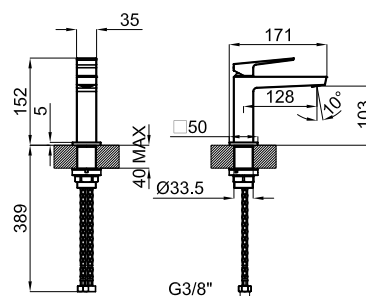

Описание

Однорычажный смеситель для раковины с керамическим картириджем Ø25 мм. Подключение 3/8", длина шлангов 405-мм., без автоматического клапана слива слива и с аэратор "plus". Пропускная способность при 3 барах 5 л/мин.

Отделка

хром
100264005

Другие отделки

Чёрный
100264006

отделка брашированная медь
100281848

матовый титан
100281859

Сертификаты и качество

Диаграмма пропускной способности

Pressure (bar)	0	1	2	3	4	5
Flow - l/min (±15%)	0	4	4.9	4.8	5	5

Техническая схема

Размеры в мм

гарантия: Для ознакомления с гарантийной или другой информацией, относящейся к данному артикулу, посетите наш веб-сайт