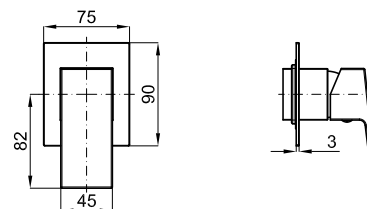

EX

SQUARE

Описание

Наружная часть встроенного смесителя для душа

Отделка

ХРОМ
100266828

Другие отделки

Чёрный
100266837

Сертификаты и качество

Техническая схема

Размеры в мм

noken
PORCELANOSA BATHROOMS

гарантия: Для ознакомления с гарантийной или другой информацией, относящейся к данному артикулу, посетите наш веб-сайт

Правовая информация: вся информация о продукции NOKEN указанная в данном каталоге носит исключительно информационный характер без какой-либо договорной стоимости, не является исчерпывающей и не являются публичной офертой. Для произведения правильного подбора артикулов и получения дополнительной информации о материалах и их установке, пожалуйста, посетите наши выставочные залы. NOKEN оставляет за собой право изменять или удалять любую информацию указанную в этом каталоге без предварительного предупреждения. Изображения и цвета продукции, могут несколько отличаться от реальных.