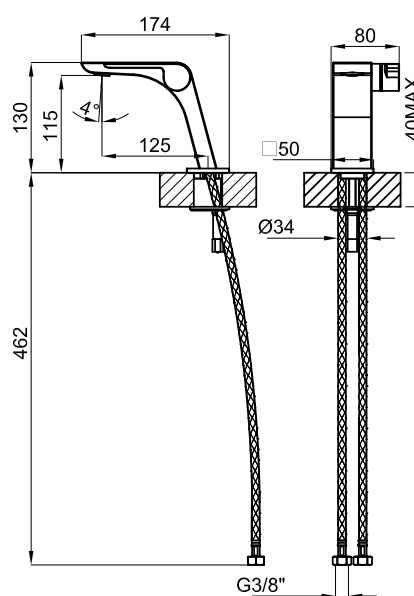

## Описание

Однорычажный смеситель для раковины с керамическим картириджем Ø25 мм. Подключение 3/8", длина шлангов 465-мм., без автоматического клапана слива слива и с аэратор "plus". Открытие на холодную Пропускная способность при 3 барах 4,7 л/мин.

## Отделка

ХРОМ  
100272279

## Техническая схема

Размеры в мм

**гарантия:** Для ознакомления с гарантийной или другой информацией, относящейся к данному артикулу, посетите наш веб-сайт

**noken**  
PORCELANOSA BATHROOMS

Правовая информация: вся информация о продукции NOKEN указанная в данном каталоге носит исключительно информационный характер без какой-либо договорной стоимости, не является исчерпывающей и не являются публичной офертой. Для произведения правильного подбора артикулов и получения дополнительной информации о материалах и их установке, пожалуйста, посетите наши выставочные залы. NOKEN оставляет за собой право изменять или удалить любую информацию указанную в этом каталоге без предварительного предупреждения. Изображения и цвета продукции, могут несколько отличаться от реальных.