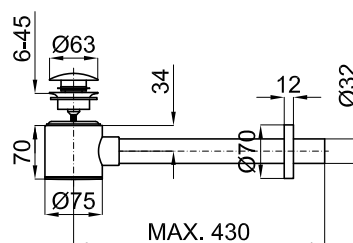

Descripción

Sifón botella lavabo altura reducida con vaciador pulsador clicker universal

Acabado

cromo
100309688

Esquema Técnico

Dimensiones en mm

Garantía: Para consultar la garantía u otra información relativa a este producto, visitar nuestra web: www.noken.com