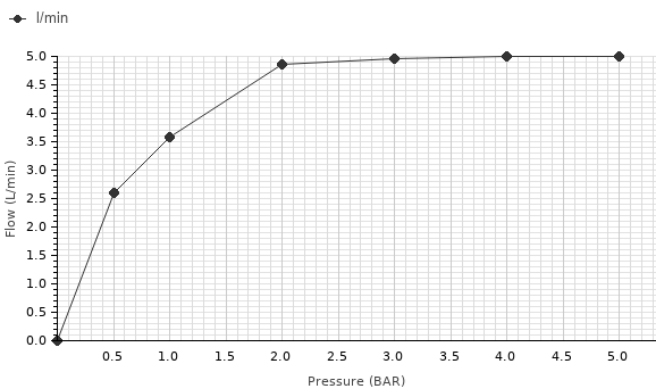

## Описание

Внутренняя часть встроенного смесителя для раковины. Картридж на 35мм, подводы на 1/2

## Диаграмма пропускной способности

Pressure (bar)	0	0.5	1	2	3	4	5
Flow - l/min (±15%)	0	2.6	3.57	4.85	4.95	5	5