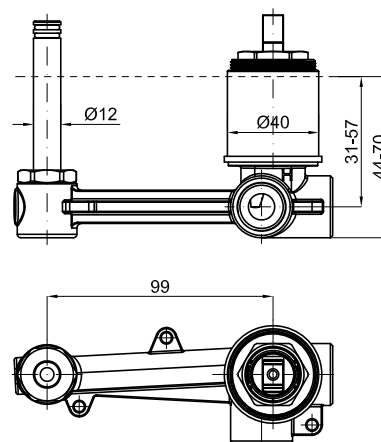

## Описание

Внутренняя часть встроенного смесителя для раковины. Картридж на 35мм, подводы на 1/2

## Диаграмма пропускной способности

Pressure (bar)	0	0.5	1	2	3	4	5
Flow - l/min (±15%)	0	2.6	3.57	4.85	4.95	5	5

## Техническая схема

Размеры в мм

**гарантия:** Для ознакомления с гарантийной или другой информацией, относящейся к данному артикулу, посетите наш веб-сайт

**noken**  
PORCELANOSA BATHROOMS

Правовая информация: вся информация о продукции NOKEN указанная в данном каталоге носит исключительно информационный характер без какой-либо договорной стоимости, не является исчерпывающей и не является публичной офертой. Для произведения правильного подбора артикулов и получения дополнительной информации о материалах и их установке, пожалуйста, посетите наши выставочные залы. NOKEN оставляет за собой право изменять или удалять любую информацию указанную в этом каталоге без предварительного предупреждения. Изображения и цвета продукции, могут несколько отличаться от реальных.