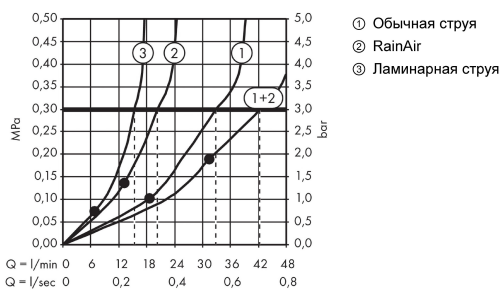

AXOR ShowerSolutions

ShowerHeaven 970/970, с подсветкой, ¾'

Поверхности : нерж.сталь Артикульный номер: 10623800

Описание

Характеристики

- размер душевого диска: 970 x 970 мм
- тип струи: RainAir, обычная, каскад, ламинарная струя
- расход воды для струи RainAir (при 3 бар): 20,6 л /мин
- расход воды для обычной струи (при 3 бар): 33,3 л / мин
- расход воды для ламинарной струи: 15,6 л / мин
- управление по одному или в комбинации, управление тремя зонами струй осуществляется посредством трех вентилей или одного переключающего вентиля с тремя ответвлениями
- зоны струй: Bodyzone - внешняя зона потолочного душа, Rainzone - внутренняя зона потолочного душа с функцией AirPower, ламинарная струя – Ø 17 мм
- поверхность душевого диска: полированная нержавеющая сталь
- рамка: сатинированная нержавеющая сталь
- монтаж: потолок – наружный или скрытый монтаж с креплением к потолку
- со встроенным освещением
- лампочка: LED. мм
- источник питания: 12.12 мм
- трансформатор power supply for concealed installation 12 V. 18 мм
- вход: 100 - 240 Volt AC / 50/60 Hz
- выход: 12 V - DC
- не подходит для проточных водонагревателей

Технология

AXOR ShowerSolutions

ShowerHeaven 970/970, с подсветкой, ¾'

Поверхности : нерж.сталь Артикульный номер: 10623800

Продукт

Чертеж

График расхода воды

Расход измерен практически с помощью соответствующей арматуры (термостат/смеситель/скрытый клапан).