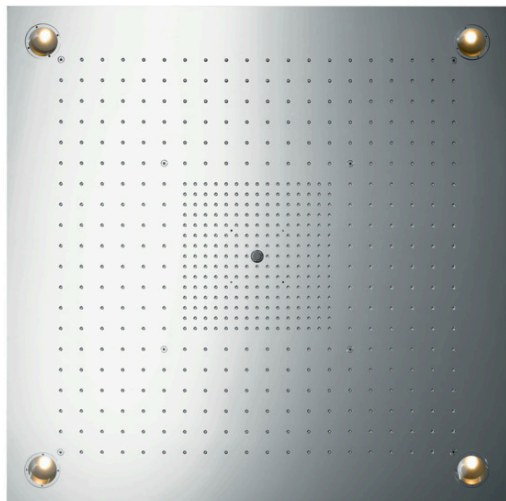

AXOR ShowerSolutions

ShowerHeaven 970/970, с подсветкой, ¾'

Поверхности : нерж.сталь Артикульный номер: 10623800

Описание

Характеристики

- размер душевого диска: 970 x 970 мм
- тип струи: RainAir, обычная, каскад, ламинарная струя
- расход воды для струи RainAir (при 3 бар): 20,6 л /мин
- расход воды для обычной струи (при 3 бар): 33,3 л / мин
- расход воды для ламинарной струи: 15,6 л / мин
- управление по одному или в комбинации, управление тремя зонами струй осуществляется посредством трех вентилей или одного переключающего вентиля с тремя ответвлениями
- зоны струй: Bodyzone - внешняя зона потолочного душа, Rainzone - внутренняя зона потолочного душа с функцией AirPower, ламинарная струя – Ø 17 мм
- поверхность душевого диска: полированная нержавеющая сталь
- рамка: сатинированная нержавеющая сталь
- монтаж: потолок – наружный или скрытый монтаж с креплением к потолку
- со встроенным освещением
- лампочка: LED. мм
- источник питания: 12.12 мм
- трансформатор power supply for concealed installation 12 V. 18 мм
- вход: 100 - 240 Volt AC / 50/60 Hz
- выход: 12 V - DC
- не подходит для проточных водонагревателей

Технология

AXOR ShowerSolutions

ShowerHeaven 970/970, с подсветкой, ¾'

Поверхности : нерж.сталь Артикульный номер: 10623800

Продукт

Чертеж

График расхода воды

Расход измерен практически с помощью соответствующей арматуры (термостат/смеситель/скрытый клапан).

AXOR ShowerSolutions

ShowerHeaven 970/970, с подсветкой, ¾'

Поверхности : нерж.сталь Артикульный номер: 10623800

Пример монтажа