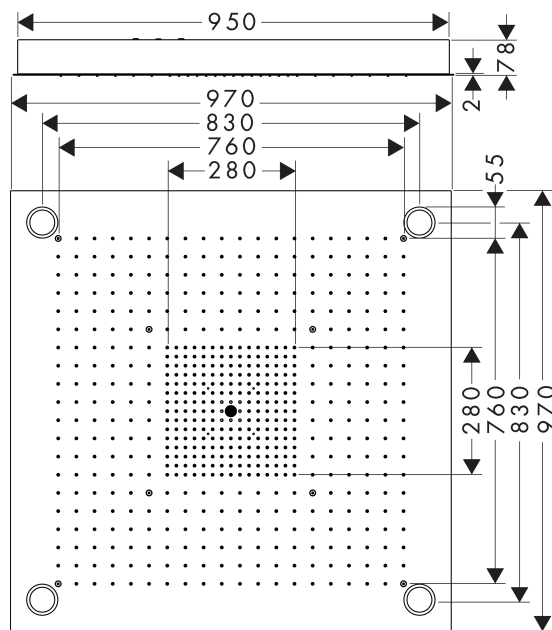

AXOR ShowerSolutions

ShowerHeaven 970/970, с подсветкой, ¾'

Поверхности : нерж.сталь Артикульный номер: 10623800

Описание

Характеристики

- размер душевого диска: 970 x 970 мм
- тип струи: RainAir, обычная, каскад, ламинарная струя
- расход воды для струи RainAir (при 3 бар): 20,6 л /мин
- расход воды для обычной струи (при 3 бар): 33,3 л / мин
- расход воды для ламинарной струи: 15,6 л / мин
- управление по одному или в комбинации, управление тремя зонами струй осуществляется посредством трех вентилей или одного переключающего вентиля с тремя ответвлениями
- зоны струй: Bodyzone - внешняя зона потолочного душа, Rainzone - внутренняя зона потолочного душа с функцией AirPower, ламинарная струя – Ø 17 мм
- поверхность душевого диска: полированная нержавеющая сталь
- рамка: сатинированная нержавеющая сталь
- монтаж: потолок – наружный или скрытый монтаж с креплением к потолку
- со встроенным освещением
- лампочка: LED. мм
- источник питания: 12.12 мм
- трансформатор power supply for concealed installation 12 V. 18 мм
- вход: 100 - 240 Volt AC / 50/60 Hz
- выход: 12 V - DC
- не подходит для проточных водонагревателей

Технология

AXOR ShowerSolutions

ShowerHeaven 970/970, с подсветкой, ¾'

Поверхности : нерж.сталь Артикульный номер: 10623800

Продукт

Чертеж

График расхода воды

Расход измерен практически с помощью соответствующей арматуры (термостат/смеситель/скрытый клапан).

AXOR ShowerSolutions

ShowerHeaven 970/970, с подсветкой, ¾'

Поверхности : нерж.сталь Артикульный номер: 10623800

Пример монтажа