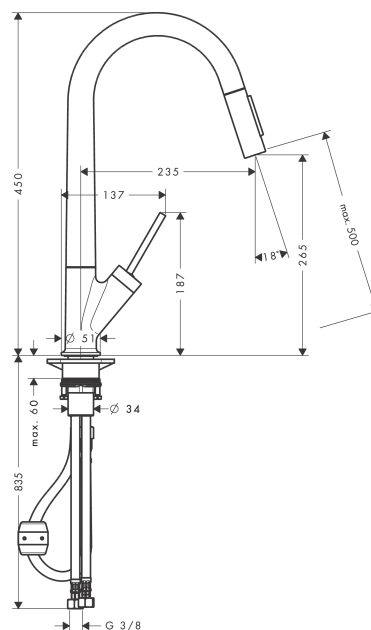

AXOR Starck

Смеситель для кухни, однорычажный, с выдвижным душем, 1/2"

Поверхности : хром Артикульный номер: 10821000

Описание

Характеристики

- ComfortZone 270
- угол поворота излива: регулировка на 2 уровня, на 110° или 150°
- с возможностью размещения рукоятки справа или слева
- обычная и душевая струя
- фиксируемая душевая струя, переключение струи в исходное положение нажатием кнопки
- магнитная система крепления душа MagFit
- душевой шланг Quick-Connect
- расход воды 9,5 л/мин
- керамический узел смешивания джойстикового типа
- соединительные шланги G 3/8
- встроенный клапан обратного тока воды
- подходит для проточных водонагревателей
- класс шума: I

Технология

Продукт

Чертеж

AXOR Starck

Смеситель для кухни, однорычажный, с выдвижным душем, 1/2"

Поверхности : хром Артикульный номер: 10821000

График расхода воды