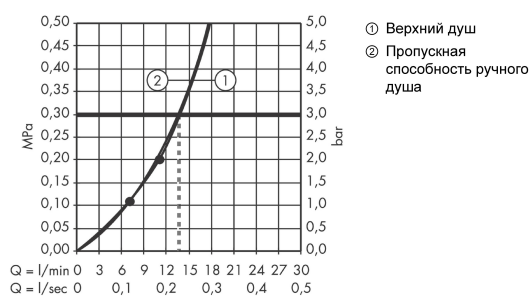

Технология

Продукт

Чертеж

График расхода воды

AXOR Starck

Душевая колонна с термостатом и верхним душем Ø 240 мм, 1/2'

Поверхности : **хром** Артикульный номер: **10912000**

Пример монтажа