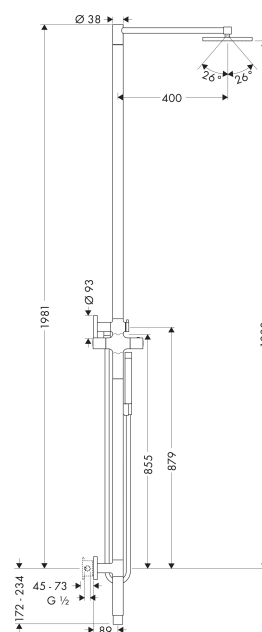

AXOR Starck

Душевая колонна с термостатом и верхним душем Ø 240 мм, 1/2'

Поверхности : хром Артикулный номер: 10912000

Описание

Характеристики

- состоит из: shower.shower мм, plate.overhead мм, ручной душ-«палочка», шланг для душа
- размер душевого диска: 240 мм
- верхний душ AXOR Starck
- расход воды для верхнего душа: 13,6 л/мин
- картридж термостата
- пользовательское управление посредством вращения рукоятки
- защита от ожогов: при 38°
- ограничитель температуры горячей воды
- расход воды для ручного душа: 13,4 л/мин
- подходит для проточных водонагревателей

Технология

Продукт

Чертеж

График расхода воды

AXOR Starck

Душевая колонна с термостатом и верхним душем Ø 240 мм, 1/2'

Поверхности : **хром** Артикульный номер: **10912000**

Пример монтажа