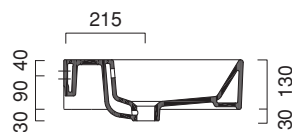

PREMIUM 120x47

CATALANO
THE ESSENCE OF CERAMICS

cod. 112VP00

Installazione sospesa ad appoggio o su mobile.
It can be installed wall-hung, sit-on or base cabinet.
Hängend, aufliegend oder auf Möbel installierbar.

cod. 5P12VP00

Portasciugamani in ottone cromato.
Chrome brass towel rail.
Handtuchhalter aus messing verchromt.

CE EN 14688 - CL20

Tutti i diritti sulla presente scheda appartengono a Ceramica Catalano S.p.A. in via esclusiva. È vietata la copia, la pubblicazione, la distribuzione o la riproduzione (anche parziale), se non autorizzata per iscritto.
All rights in the present form belong exclusively to Ceramica Catalano S.p.A. It is strictly forbidden to copy, publish, distribute or reproduce it (including any partial reproduction), without prior written permission.