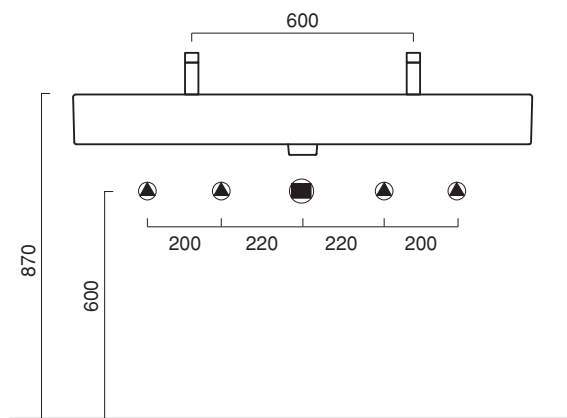

PREMIUM 120x47

CATALANO
THE ESSENCE OF CERAMICS

cod. 112VP00

Installazione sospesa ad appoggio o su mobile.
It can be installed wall-hung, sit-on or base cabinet.
Hängend, aufliegend oder auf Möbel installierbar.

cod. 5P12VP00

Portasciugamani in ottone cromato.
Chrome brass towel rail.
Handtuchhalter aus messing verchromt.

CE EN 14688 - CL20

Tutti i diritti sulla presente scheda appartengono a Ceramica Catalano S.p.A. in via esclusiva. È vietata la copia, la pubblicazione, la distribuzione o la riproduzione (anche parziale), se non autorizzata per iscritto.
All rights in the present form belong exclusively to Ceramica Catalano S.p.A. It is strictly forbidden to copy, publish, distribute or reproduce it (including any partial reproduction), without prior written permission.