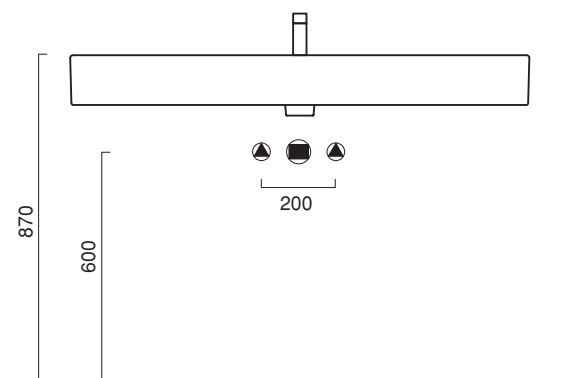

PREMIUM 120x47

CATALANO
THE ESSENCE OF CERAMICS

cod. 112VP00

Installazione sospesa ad appoggio o su mobile.
It can be installed wall-hung, sit-on or base cabinet.
Hängend, aufliegend oder auf Möbel installierbar.

cod. 5P12VP00

Portasciugamani in ottone cromato.
Chrome brass towel rail.
Handtuchhalter aus messing verchromt.

CE EN 14688 - CL20

Tutti i diritti sulla presente scheda appartengono a Ceramica Catalano S.p.A. in via esclusiva. È vietata la copia, la pubblicazione, la distribuzione o la riproduzione (anche parziale), se non autorizzata per iscritto.
All rights in the present form belong exclusively to Ceramica Catalano S.p.A. It is strictly forbidden to copy, publish, distribute or reproduce it (including any partial reproduction), without prior written permission.