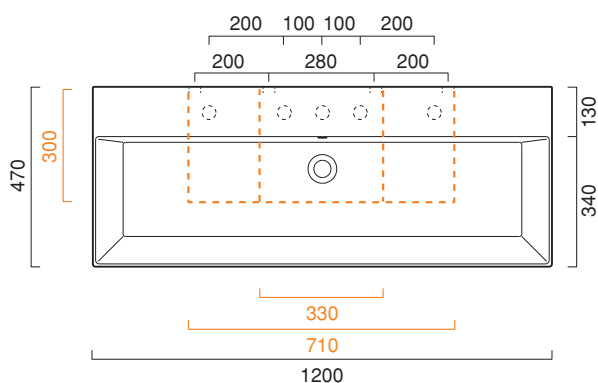

PREMIUM 120x47

CATALANO
THE ESSENCE OF CERAMICS

cod. 112VP00

Installazione sospesa ad appoggio o su mobile.
It can be installed wall-hung, sit-on or base cabinet.
Hängend, aufliegend oder auf Möbel installierbar.

cod. 5P12VP00

Portasciugamani in ottone cromato.
Chrome brass towel rail.
Handtuchhalter aus messing verchromt.

CE EN 14688 - CL20

Tutti i diritti sulla presente scheda appartengono a Ceramica Catalano S.p.A. in via esclusiva. È vietata la copia, la pubblicazione, la distribuzione o la riproduzione (anche parziale), se non autorizzata per iscritto.
All rights in the present form belong exclusively to Ceramica Catalano S.p.A. It is strictly forbidden to copy, publish, distribute or reproduce it (including any partial reproduction), without prior written permission.