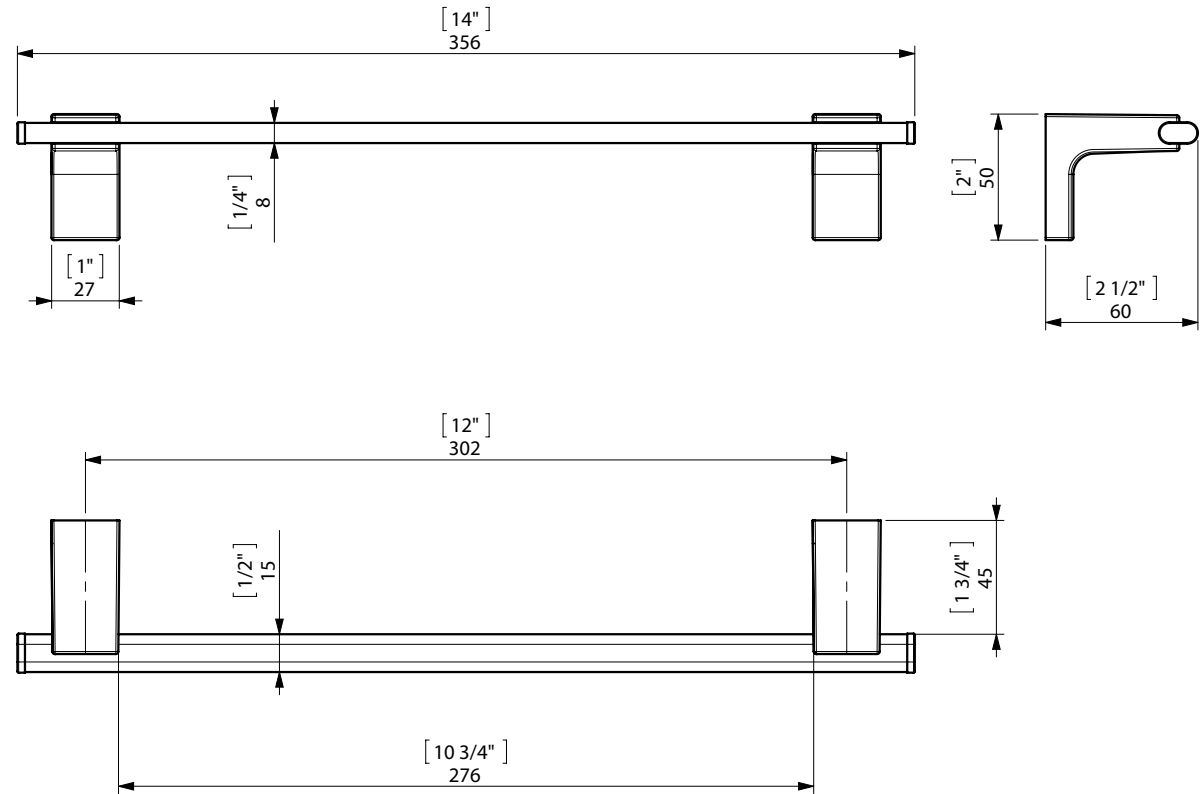

FIJACION PARED
WALL FIXATION

espec_494

Peso / Weight / Poids : 0,480 Kg.

Data / Datos / Données:

Normas / Regulations / Normes: UNE 67100NE EN 3497, UNE EN ISO 1456, UNE EN ISO 9227, UNE EN ISO 4541, UNE EN ISO 2819,

UNE-EN ISO 4541

Imágenes no a escala / Draw not to scale / Echelle non respectée

Sonia S.A se reserva el derecho de realizar cualquier cambio sin previo aviso
 Sonia S.A has the right to make changes without notice
 Sonia S.A se réserve le droit de procéder à tout changement sans notification préalable