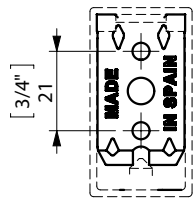

FIJACION PARED
WALL FIXATION

espec_494

Peso / Weight / Poids : 0,480 Kg.

Data / Datos / Données:

Normas / Regulations / Normes: UNE 67100NE EN 3497, UNE EN ISO 1456, UNE EN ISO 9227, UNE EN ISO 4541, UNE EN ISO 2819,

UNE-EN ISO 4541

Imágenes no a escala / Draw not to scale / Echelle non respectée

Sonia S.A se reserva el derecho de realizar cualquier cambio sin previo aviso
 Sonia S.A has the right to make changes without notice
 Sonia S.A se réserve le droit de procéder à tout changement sans notification préalable