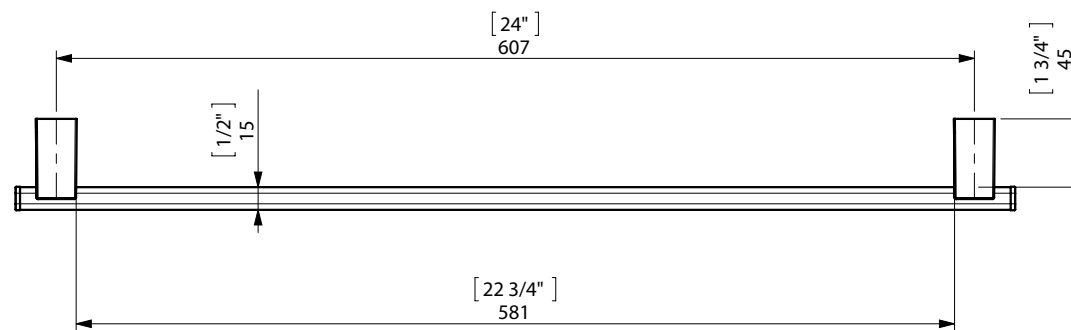

FIJACION PARED
WALL FIXATION

espec_496

Imágenes no a escala / Draw not to scale / Echelle non respectée

Peso / Weight / Poids : 0,690 Kg.

Data / Datos / Données:

Normas / Regulations / Normes: UNE 67100, UNE EN ISO 1456, UNE EN ISO 9227, UNE EN ISO 4541, UNE EN ISO 2819,