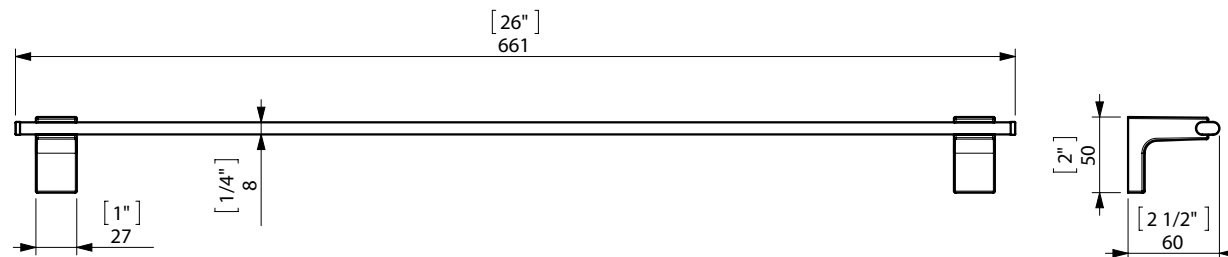

FIJACION PARED
WALL FIXATION

espec_496

Imágenes no a escala / Draw not to scale / Echelle non respectée

Peso / Weight / Poids : 0,690 Kg.

Data / Datos / Données:

Normas / Regulations / Normes: UNE 67100, UNE EN ISO 1456, UNE EN ISO 9227, UNE EN ISO 4541, UNE EN ISO 2819,