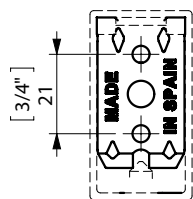

FIJACION PARED
WALL FIXATION

espec_496

Imágenes no a escala / Draw not to scale / Echelle non respectée

Peso / Weight / Poids : 0,690 Kg.

Data / Datos / Données:

Normas / Regulations / Normes: UNE 67100, UNE EN ISO 1456, UNE EN ISO 9227, UNE EN ISO 4541, UNE EN ISO 2819,