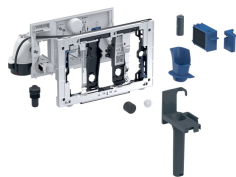

## Модуль Geberit DuoFresh з автоматичним керуванням і приймачем для циліндриків Geberit DuoFresh, для змивного бачка прихованого монтажу Sigma 12 см

Приклад зображення

### Призначення

- Для змивних бачків прихованого монтажу Sigma 12 см (з 2008 року виготовлення)
- Для безпосереднього очищення повітря в унітазах
- Для приймання циліндрика Geberit DuoFresh без хлору або окислюючих компонентів
- Для змивних клавів Sigma01
- Для змивних клавів Sigma10
- Для змивних клавів Sigma20
- Для змивних клавів Sigma21
- Для змивних клавів Sigma30
- Для змивних клавів Sigma50

### Обсяг поставки

- Монтажна рамка з поворотним механізмом
- Захисна пластина
- Витяжний блок з радіальним вентилятором
- Керамічний стільниковий фільтр

### Приладдя

- Комбінована монтажна коробка Geberit
- Монтажний комплект з коробкою прихованого монтажу, для модуля Geberit DuoFresh
- Циліндрик Geberit DuoFresh
- Вставка з керамічним стільниковим фільтром, для модуля Geberit DuoFresh