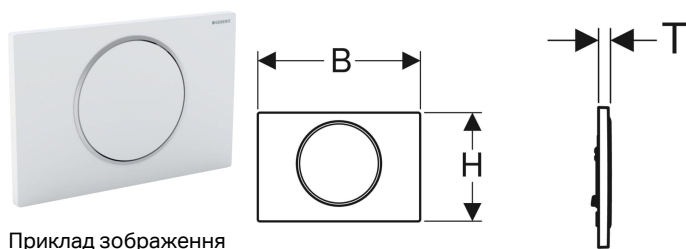

## Змивна клавша Geberit Sigma10 для змивання / зупинки змивання

Приклад зображення

### Призначення

- Для керування зливом у зливних бачках прихованого монтажу Sigma