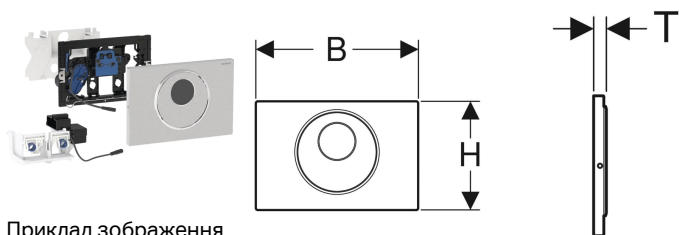

Система електронного керування зливом унітаза Geberit, живлення від батарей, для зливного бачка прихованого монтажу Sigma 12 см, подвійний злив, зливна клавіша Sigma10, автоматичне / безконтактне / ручне змивання

Приклад зображення

Призначення

- Для громадських і напівгромадських об'єктів
- Для активації подвійного зливу
- Для капітальних стін і пустотілих перегородок
- Для безконтактного керування зливом у зливних бачках прихованого монтажу Sigma 12 см
- Не підходить для використання зі вставками Geberit для очищувальних засобів
- Придатний для використання в об'єктах, призначених для осіб з обмеженими можливостями

Обсяг поставки

- Зливна клавіша Sigma10
- Монтажна рамка з інфрачервоним датчиком і відсіком для батарей, попередньо встановлена
- Захисна пластина
- Кронштейн з сервоприводом і піднімальним механізмом
- 2 лужно-марганцеві батареї LR20, по 1,5 В
- Штовхач привода зливу
- Комплект кріплень