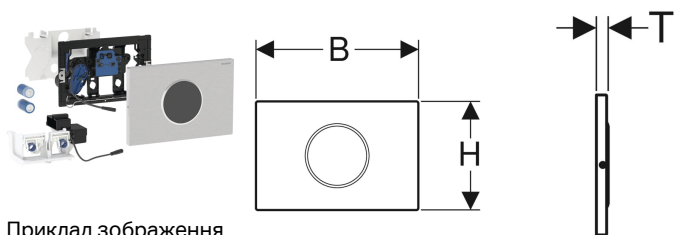

Система електронного керування зливом унітаза Geberit, живлення від батарей, для зливного бачка прихованого монтажу Sigma 12 см, подвійний злив, зливна клавіша Sigma 10, автоматичне / безконтактне змивання, з кріпленням на гвинтах

Приклад зображення

Призначення

- Для громадських і напівгромадських об'єктів
- Для активації подвійного зливу
- Для капітальних стін і пустотілих перегородок
- Для безконтактного керування зливом у зливних бачках прихованого монтажу Sigma 12 см
- Не підходить для використання зі вставками Geberit для очищувальних засобів
- Придатний для використання в об'єктах, призначених для осіб з обмеженими можливостями

Обсяг поставки

- Зливна клавіша Sigma 10
- Монтажна рамка з інфрачервоним датчиком і відсіком для батарей, попередньо встановлена
- Захисна пластина
- Кронштейн з сервоприводом і піднімальним механізмом
- 2 лужно-марганцеві батареї LR20, по 1,5 В
- Комплект кріплень