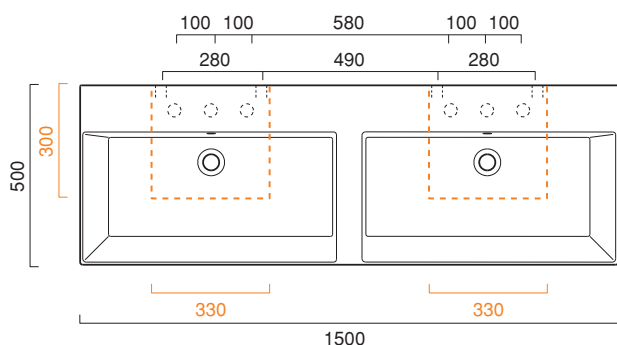

CE EN 14688 - CL20