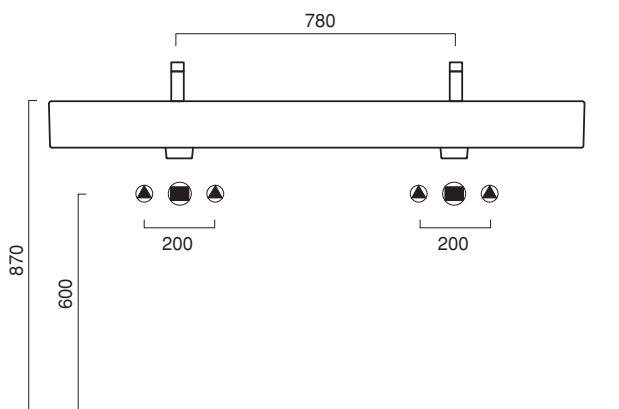

PREMIUM 150x50

CATALANO
THE ESSENCE OF CERAMICS

cod. 115VP00

Installazione sospesa ad appoggio o su mobile.
It can be installed wall-hung, sit-on or base cabinet.
Hängend, aufliegend oder auf Möbel installierbar.

cod. 5P15VP00

Portasciugamani in ottone cromato.
Chrome brass towel rail.
Handtuchhalter aus messing verchromt.

CE EN 14688 - CL20

Tutti i diritti sulla presente scheda appartengono a Ceramica Catalano S.p.A. in via esclusiva. È vietata la copia, la pubblicazione, la distribuzione o la riproduzione (anche parziale), se non autorizzata per iscritto.
All rights in the present form belong exclusively to Ceramica Catalano S.p.A. It is strictly forbidden to copy, publish, distribute or reproduce it (including any partial reproduction), without prior written permission.