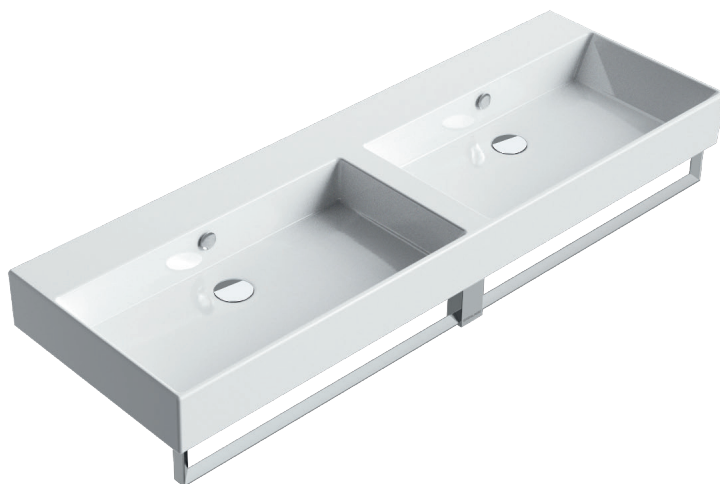

PREMIUM 150x50

CATALANO
THE ESSENCE OF CERAMICS

cod. 115VP00

Installazione sospesa ad appoggio o su mobile.
It can be installed wall-hung, sit-on or base cabinet.
Hängend, aufliegend oder auf Möbel installierbar.

cod. 5P15VP00

Portasciugamani in ottone cromato.
Chrome brass towel rail.
Handtuchhalter aus messing verchromt.

CE EN 14688 - CL20

Tutti i diritti sulla presente scheda appartengono a Ceramica Catalano S.p.A. in via esclusiva. È vietata la copia, la pubblicazione, la distribuzione o la riproduzione (anche parziale), se non autorizzata per iscritto.
All rights in the present form belong exclusively to Ceramica Catalano S.p.A. It is strictly forbidden to copy, publish, distribute or reproduce it (including any partial reproduction), without prior written permission.

MADE IN ITALY

CATAglaze

É una barriera totale a prova di sporco. Creando una superficie liscia e planare, elimina i micro avvallamenti della ceramica, evitando per sempre alle macchie di aderire.

Is a total bacteria-proof barrier. By creating a perfectly smooth and flat surface, it eliminates the micro-depressions of ceramics and does not allow dirt to stick on it anymore.

Cataglaze bildet eine schmutzabweisende Barriere. Dank der perfekt glatten und ebenen Oberfläche werden Vertiefungen in der Keramik beseitigt und dadurch das Anhaften von Schmutz und Kalk deutlich reduziert.