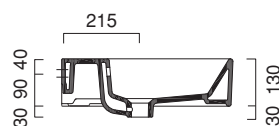

CE EN 14688 - CL20