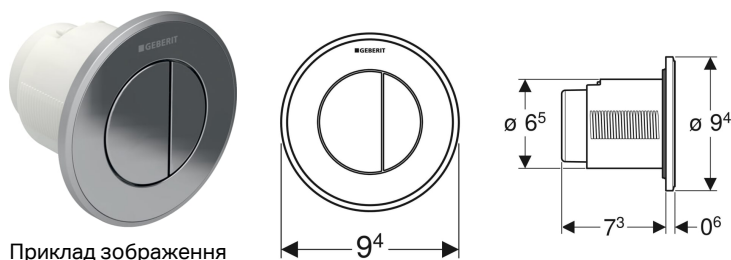

## Механізм дистанційного змиву Geberit, тип 10, пневматичний, для подвійного змиву, прихованого монтажу

Приклад зображення

### Призначення

- Для пневматичного дистанційного керування змивними бачками зовнішнього й прихованого монтажу Geberit
- Для активації подвійного змиву
- Для капітальних стін і пустотілих перегородок
- Для прихованого монтажу
- Для змивних бачків прихованого монтажу Delta 12 см
- Для змивних бачків прихованого монтажу Sigma 12 см
- Для змивних бачків прихованого монтажу Omega 12 см
- Для змивних бачків прихованого монтажу Карра 15 см

### Характеристики

- Круглої форми
- Можливість комбінування зі змивними клавшами Geberit для одинарного змиву та змиву/стопу або із захисною панеллю Geberit