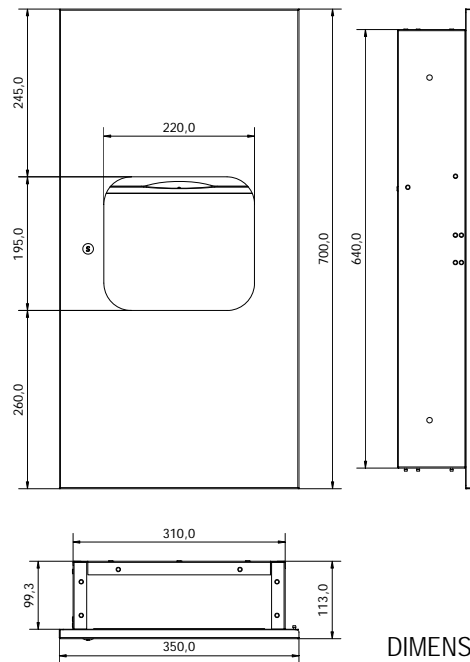

Встраиваемый компактный блок

- Блок с диспенсером для туалетной бумаги и мусорным контейнером.
- Должен быть встроен в стену.
- Прочный корпус
- Один замок для диспенсера и контейнера для мусора
- Матовый цвет

Технические характеристики

Корпус выполнен из нержавеющей стали, толщина двери 1,2 мм
 толщина встраиваемой части 0,8 мм

- Размеры: 700 высота x 350 ширина x 113 глубина (мм).
- Внешние размеры: 650 высота x 320 ширина x 110 глубина (мм).
- Folded towel paper dispenser type "Z" or "C". Capacity: 350 towels approx.
- Вместимость контейнера для мусора: 6 литров.
- Крепежи для монтажа в комплекте.

Технический чертёж

+/- 3 mm

DIMENSIONS IN mm.