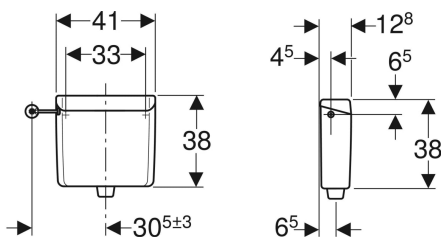

Змивний бачок зовнішнього монтажу Geberit AP123, змивання / зупинка змивання, для механізму дистанційного змиву

Приклад зображення

Призначення

- Для низького підвісного монтажу
- Для меблів для ванної кімнати або для прихованого монтажу
- Для тонких стін максимальною товщиною 70 мм у поєднанні з підлоговими унітазами
- Для дистанційного змиву з пневматичним керуванням

Характеристики

- МалOSHумний
- Одинарний змив
- Можливість переобладнання на пневматичне керування змивом

Обсяг поставки

- Комплект кріплень

Замовити додатково

- Комплект приладдя для підведення води
- Пневматична кнопка
- Пневматичний піднімальний пристрій
- Коліно змиву 90° з PE-HD, ø 50/44 мм, 38 x 5,2 см
- Подовжувач коліна змиву ø 45 мм

- Ізольований для запобігання конденсації
- Кришка змивного бачка без змивної кнопки
- Перехідник для коліна змиву вставний
- Підведення води збоку
- З'єднувальний елемент для підведення води 3/8"

Технічні дані

Максимальна температура води	25 °C
Заводське налаштування об'єму води для змиву	9 л
Діапазон налаштування об'єму води для змиву	6 / 9 л
Матеріал	ABS

Арт. №	Колір / поверхня	В	Н	Т
123.135.11.1	Альпійський білий	41 см	38 см	12.5 см