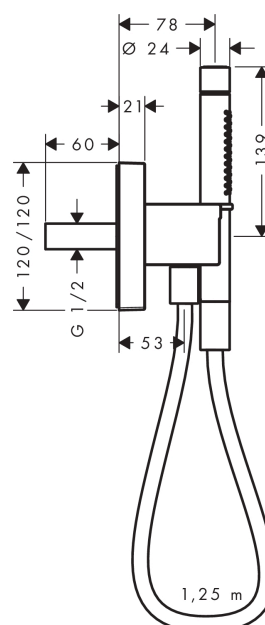

AXOR Starck

Porter-набор 12 x 12

Поверхности : **хром** Артикульный номер: **12626000**

Описание

Характеристики

- состоит из: porter.porter мм, ручной душ-«палочка», держатель для душа, шланг для душа
- встроенная функция держателя
- с клапаном обратного тока воды
- при компактном расположении (расстояние 10 мм) рекомендуется только горизонтальная установка
- при компактном расположении (на расстоянии не более 10 мм) необходимо использовать базовый набор #28486180
- при свободном расположении (расстояние более 10 мм) базовый набор не требуется

Продукт

Чертеж

График расхода воды

Расход измерен практически с помощью соответствующей арматуры (термостат/смеситель/скрытый клапан).