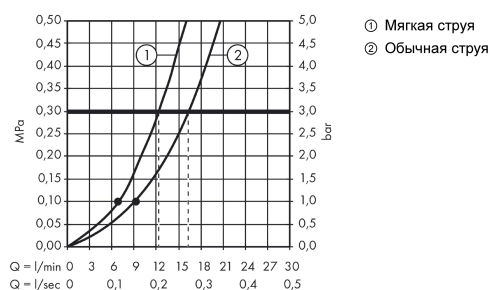

Продукт

Чертеж

График расхода воды

Расход измерен практически с помощью соответствующей арматуры (термостат/смеситель/скрытый клапан).