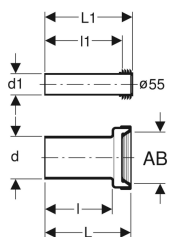

Комплект для під'єднання Geberit для підвісного унітаза, довжина 18,5 см, з манжетним ущільненням

Приклад зображення

Призначення

- Для підвісних унітазів

Технічні дані

Матеріал

PE / PP

Обсяг поставки

- Змивний патрубок з манжетою, з PE-HD
- З'єднувальний патрубок з манжетою, з ПП
- 2 декоративні заглушки
- Манжетне ущільнення з EPDM
- Комплект кріплень

Арт. №	Колір / поверхня	d, ø	d1, ø	AB	L	L1	I	I1
152.404.46.1	Матовий хром	90 мм	45 мм	97–107 мм	18.5 см	18.5 см	14.5 см	16 см