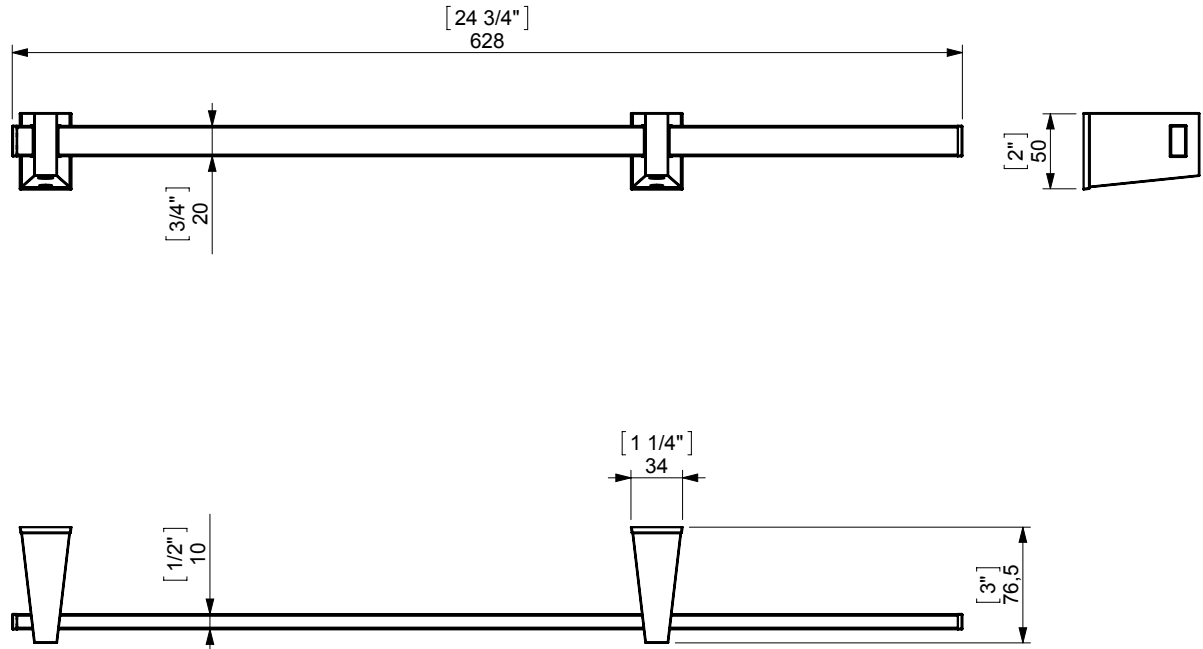

S4 TOWEL BAR 600mm. / TOALLERO BARRA 600mm.

WALL FIXATION
FIJACIÓN A PARED

espec_298

Peso / Weight / Poids : 0,865 Kg.

Data / Datos / Donées:

Normas / Regulations / Normes: UNE 67100, **UNE EN 3497**, **UNE EN ISO 1456**, **UNE EN ISO 9227**, **UNE EN ISO 4541**, **UNE EN ISO 2819**, UNE-EN ISO 4541