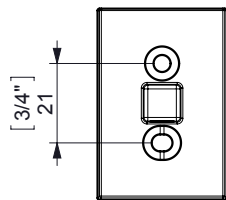

S4 TOWEL BAR 600mm. / TOALLERO BARRA 600mm.

WALL FIXATION
FIJACIÓN A PARED

espec_298

Peso / Weight / Poids : 0,865 Kg.

Data / Datos / Donées:

Normas / Regulations / Normes: UNE 67100, **UNE EN 3497**, **UNE EN ISO 1456**, **UNE EN ISO 9227**, **UNE EN ISO 4541**, **UNE EN ISO 2819**, UNE-EN ISO 4541