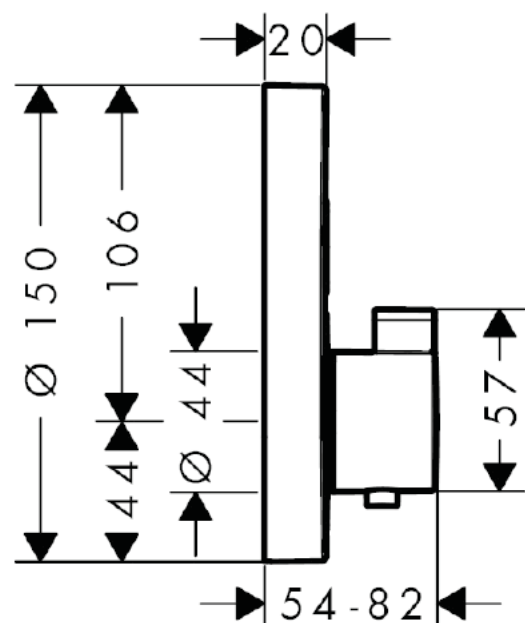

#### Produktabbildung

#### Maßzeichnung

**ShowerSelect S**

**Thermostat Unterputz für 2 Verbraucher**

Oberflächen: **Brushed Bronze** Artikelnummer: **15743140**

**Durchflussdiagramm**