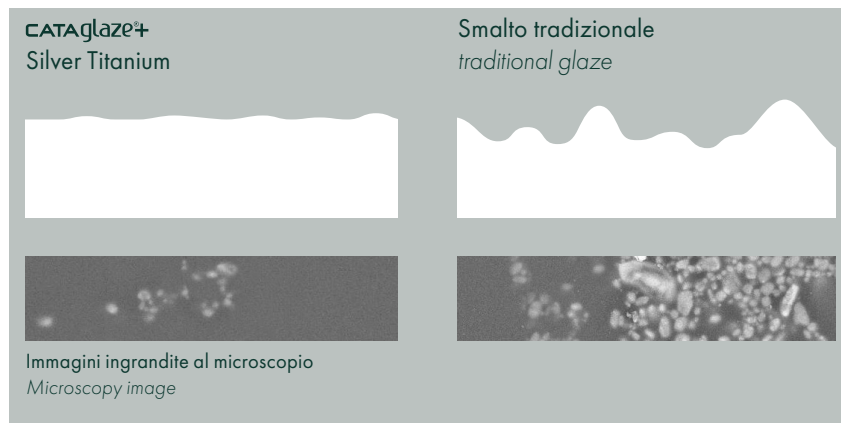

Antibacterial protection

CATAglaze® + Silver Titanium

CATALANO
THE ESSENCE OF CERAMICS

MADE IN ITALY

L'INNOVATIVO SMALTO ANTIBATTERICO SU TUTTA LA CERAMICA
THE INNOVATIVE ANTIBACTERIAL GLAZE IS STANDARD ON ALL
CATALANO PRODUCTS.

IT È un potenziamento dello smalto Cataglaze che, oltre a ridurre il deposito di calcare facilitando la pulizia dei sanitari ceramici, svolge una potente azione antimicrobica in grado di contrastare germi e batteri. L'efficacia della nuova formula è garantita dalla presenza nell'impasto di ioni d'argento e di titanio. L'azione antibatterica è certificata ISO 22196 con efficacia del 99,99%.

EN It is an improvement of Cataglaze glazing system; besides being more resistant to limescale and therefore easier to clean, it has a powerful antimicrobial action able to kill germs and bacteria. The effectiveness of the new formula is guaranteed by the presence in the mix of silver and titanium ions. The antibacterial action is ISO 22196 certified and it is 99.99% effective.

Silver Titanium
Protezione antibatterica
Silver Titanium
Antibacterial protection
Silver Titanium

99,99%

Maggiore brillantezza
Brightness

Resistenza agli agenti chimici
Resistance to chemicals

Rispetto per l'ambiente
Respect for the environment

Pulizia facile e rapida
Quick cleaning

Igiene totale
Total hygiene

Lunga durata di vita
Long lifecycle