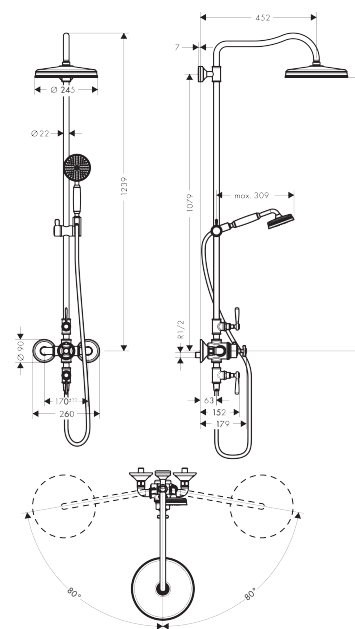

AXOR Montreux

Showerpipe с термостатом и верхним душем 1jet

Поверхности : **хром** Артикульный номер: **16572000**

Описание

Характеристики

- состоит из: верхний душ, ручной душ, термостат для душа, штанга для душа, держатель для душа
- размер душевого диска: 240 мм
- тип струи: RainAir
- расход воды для струи Rain (при 3 бар): 15 л/мин
- полностью хромированный душевой диск
- длина держателя для душа: 430 мм
- поворотный держатель для душа
- термостат AXOR Montreux
- предохранительный ограничитель при 40°C
- регулируемый ограничитель температуры горячей воды
- пользовательское управление посредством вращения рукоятки
- вид монтажа: внешний монтаж
- величина соединения DN15
- соединительная резьба G 1/2
- межосевое подключение 170.32 мм

Технология

Продукт

Чертеж