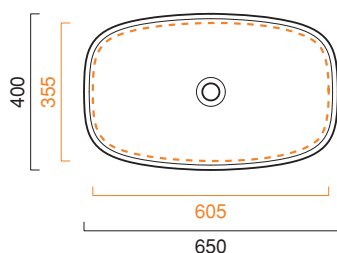

CE EN 14688 - CL00