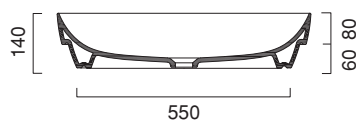

CE EN 14688 - CL00