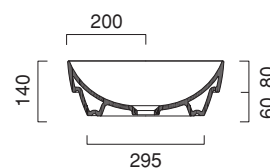

CE EN 14688 - CL00