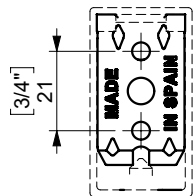

ELETECH TOWEL BAR 350mm.(14") / T.BARRA 350mm.

FIJACION PARED
WALL FIXATION

espec_494

Imagenes no a escala / Draw not to scale / Echelle non respectée

Peso / Weight / Poids : 0,480 Kg.

Data / Datos / Données: