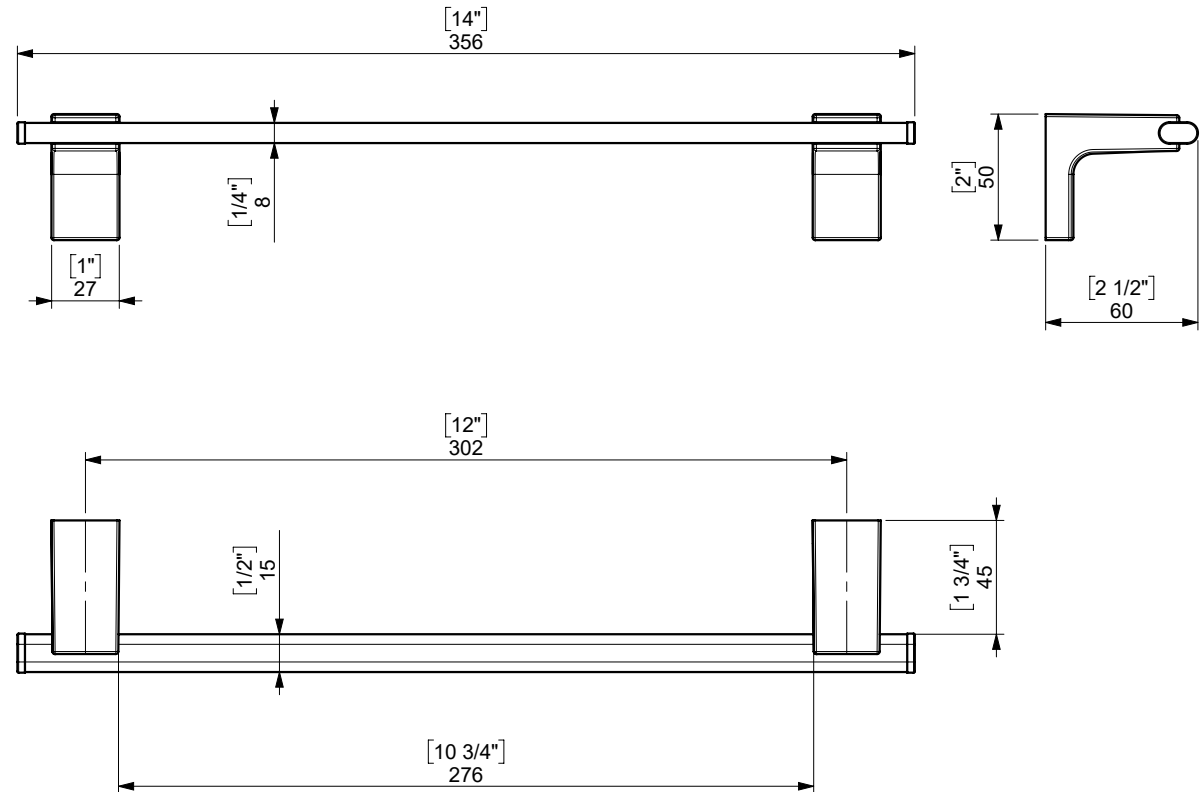

ELETECH TOWEL BAR 350mm.(14") / T.BARRA 350mm.

FIJACION PARED
WALL FIXATION

espec_494

Imagenes no a escala / Draw not to scale / Echelle non respectée

Peso / Weight / Poids : 0,480 Kg.

Data / Datos / Données: