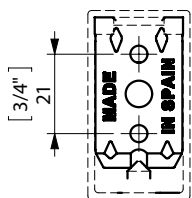

FIJACION PARED
WALL FIXATION

espec_498

Imágenes no a escala / Draw not to scale / Echelle non respectée

Peso / Weight / Poids : 0,150 Kg.

Data / Datos / Données:

Normas / Regulations / Normes: UNE 67100UNE EN 3497, UNE EN ISO 1456, UNE EN ISO 9227, UNE EN ISO 4541, UNE EN ISO 2819,