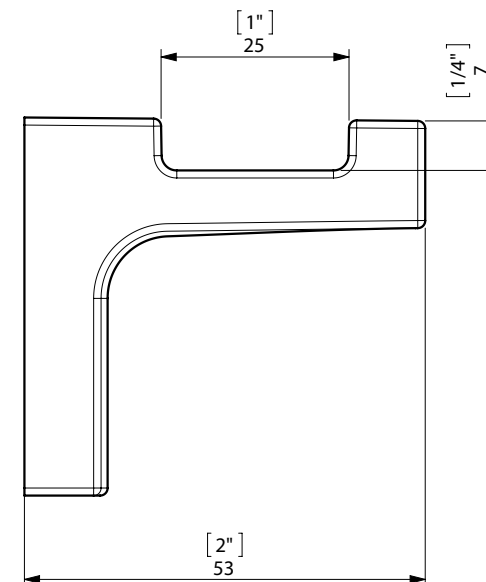

FIJACION PARED
WALL FIXATION

espec_498

Imágenes no a escala / Draw not to scale / Echelle non respectée

Peso / Weight / Poids : 0,150 Kg.

Data / Datos / Données:

Normas / Regulations / Normes: UNE 67100UNE EN 3497, UNE EN ISO 1456, UNE EN ISO 9227, UNE EN ISO 4541, UNE EN ISO 2819,