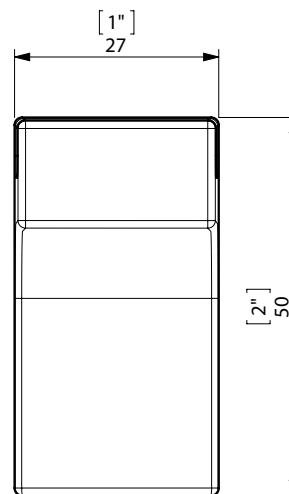

FIJACION PARED
WALL FIXATION

espec_498

Imágenes no a escala / Draw not to scale / Echelle non respectée

Peso / Weight / Poids : 0,150 Kg.

Data / Datos / Données:

Normas / Regulations / Normes: UNE 67100UNE EN 3497, UNE EN ISO 1456, UNE EN ISO 9227, UNE EN ISO 4541, UNE EN ISO 2819,