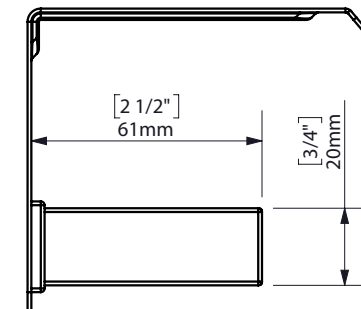

S-CUBE

COVERED TOILET ROLL HOLDER / PORTARROLLOS TAPA

WALL FIXATION
FIJACIÓN PARED

espec_758

Peso / Weight / Poids : 0,6 Kg.

Data / Datos / Données:

Normas / Regulations / Normes UNE 67100, UNE-EN-ISO 9227:2012, EN-ISO 10289:2001