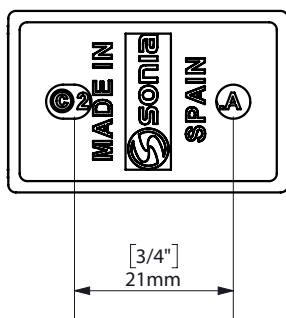

S-CUBE

COVERED TOILET ROLL HOLDER / PORTARROLLOS TAPA

WALL FIXATION
FIJACIÓN PARED

espec_758

Peso / Weight / Poids : 0,6 Kg.

Data / Datos / Données:

Normas / Regulations / Normes UNE 67100, UNE-EN-ISO 9227:2012, EN-ISO 10289:2001

Imágenes no a escala / Draw not to scale / Echelle non respectée

Sonia S.A se reserva el derecho de realizar cualquier cambio sin previo aviso
Sonia S.A has the right to make changes without notice
Sonia S.A se réserve le droit de procéder à tout changement sans notification préalable