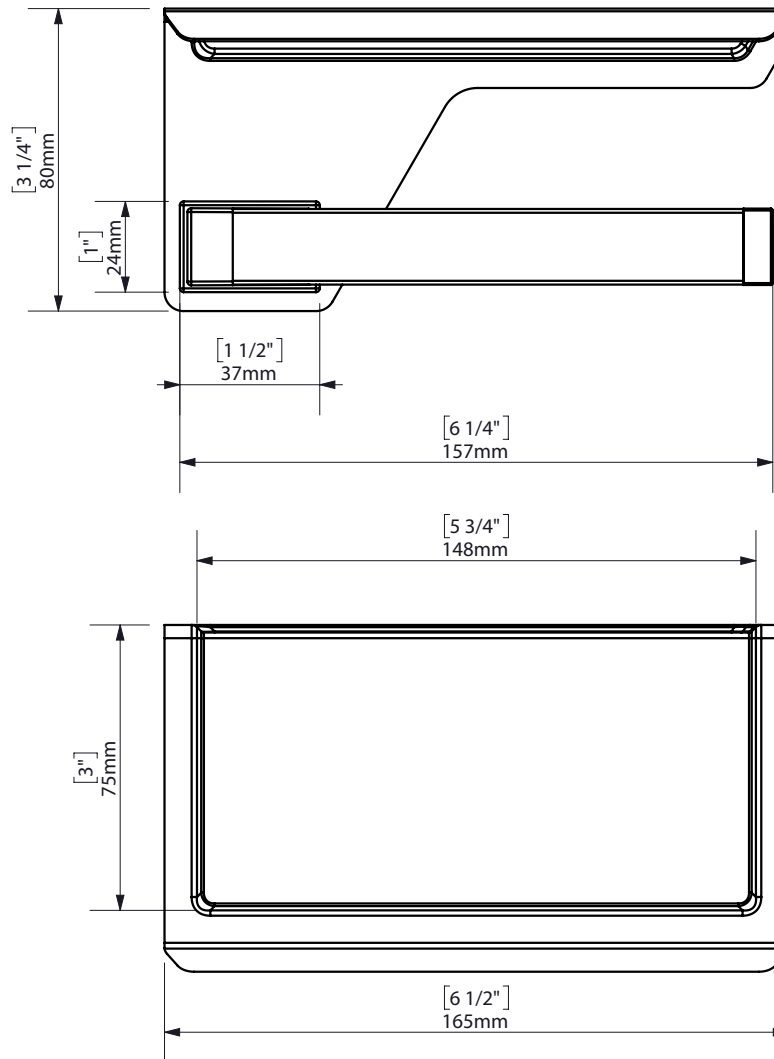

S-CUBE

COVERED TOILET ROLL HOLDER / PORTARROLLOS TAPA

WALL FIXATION
FIJACIÓN PARED

espec_758

Peso / Weight / Poids : 0,6 Kg.

Data / Datos / Données:

Normas / Regulations / Normes UNE 67100, UNE-EN-ISO 9227:2012, EN-ISO 10289:2001