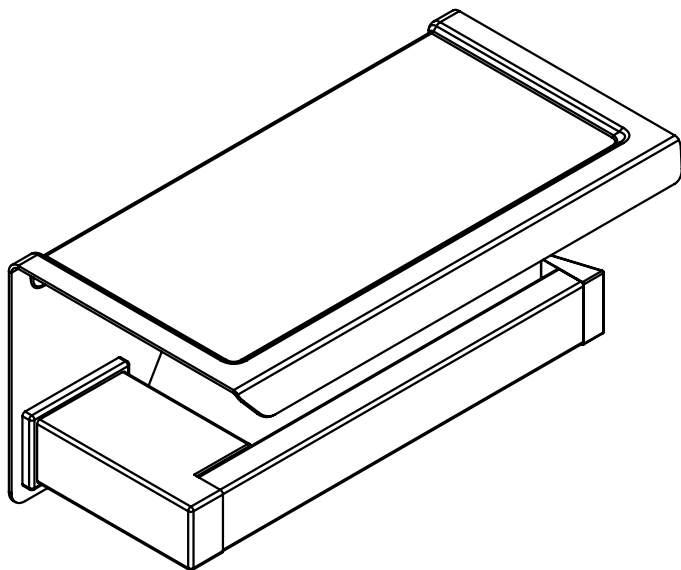

S-CUBE

COVERED TOILET ROLL HOLDER / PORTARROLLOS TAPA

WALL FIXATION
FIJACIÓN PARED

espec_758

Peso / Weight / Poids : 0,6 Kg.

Data / Datos / Données:

Normas / Regulations / Normes UNE 67100, UNE-EN-ISO 9227:2012, EN-ISO 10289:2001