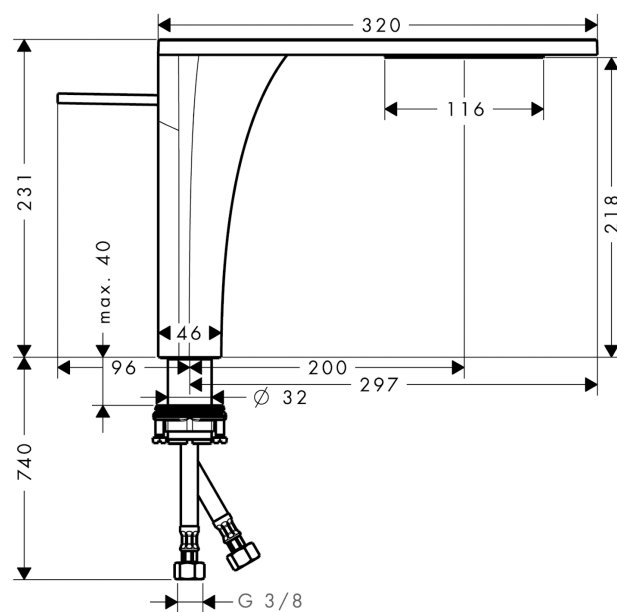

AXOR Massaud

Смеситель для раковины в форме таза 220, однорычажный, с незапираемым сливным набором

Поверхности : хром Артикульный номер: 18020000

Описание

Характеристики

- состоит из: однорычажный смеситель для раковины, слив/перелив
- ComfortZone 220
- выступ 200 мм
- ливневая струя
- расход воды при 3 барах: 4 л/мин
- керамический узел смешивания джойстикового типа
- подходит для проточных водонагревателей
- сливной набор без опции перекрытия стока
- класс шума: I
- класс расхода воды: O

Технология

Награды за дизайн

Продукт

Чертеж

График расхода воды