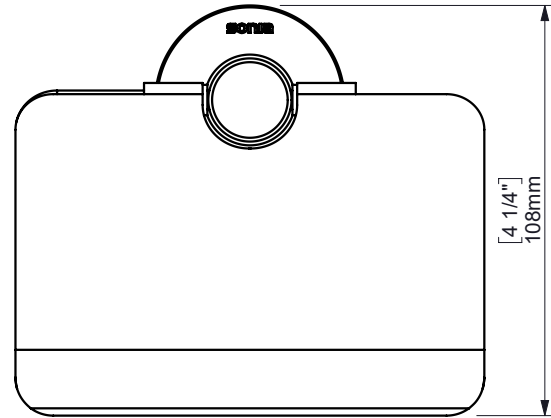

ASTRAL PORTARROLLOS / TOILET ROLL HOLDER

FIJACIÓN PARED
WALL FIXATION

Espec_822

Peso / Weight / Poids : 0,24Kg

Data / Datos / Données:

Normas / Regulations / Normes: UNE 67100: UNE-EN-ISO 9227:2012, EN-ISO 10289:2001