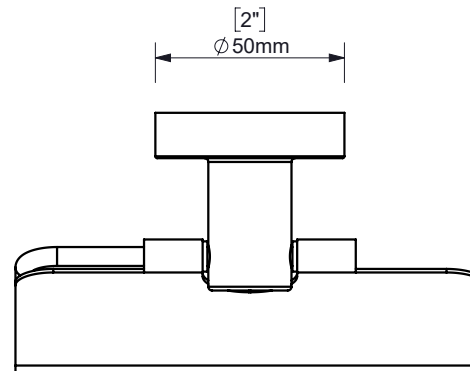

ASTRAL PORTARROLLOS / TOILET ROLL HOLDER

FIJACIÓN PARED
WALL FIXATION

Espec_822

Peso / Weight / Poids : 0,24Kg

Data / Datos / Données:

Normas / Regulations / Normes: UNE 67100: UNE-EN-ISO 9227:2012, EN-ISO 10289:2001