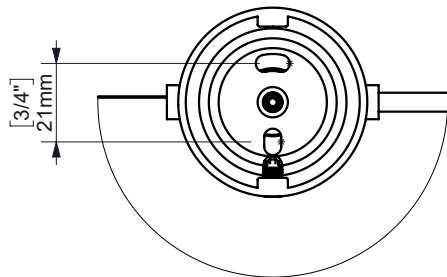

ASTRAL PORTARROLLOS / TOILET ROLL HOLDER

FIJACIÓN PARED
WALL FIXATION

Espec_822

Peso / Weight / Poids : 0,24Kg

Data / Datos / Données:

Normas / Regulations / Normes: UNE 67100: UNE-EN-ISO 9227:2012, EN-ISO 10289:2001