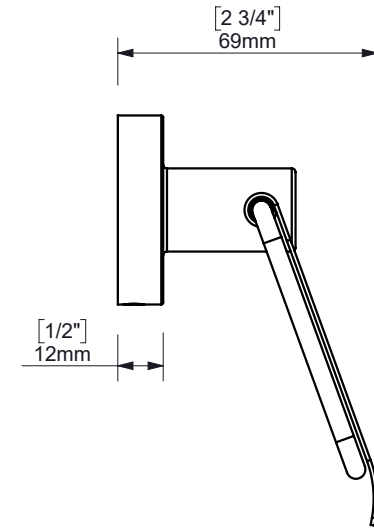

ASTRAL PORTARROLLOS / TOILET ROLL HOLDER

FIJACIÓN PARED
WALL FIXATION

Espec_822

Peso / Weight / Poids : 0,24Kg

Data / Datos / Données:

Normas / Regulations / Normes: UNE 67100: UNE-EN-ISO 9227:2012, EN-ISO 10289:2001

Imágenes no a escala / Draw not to scale / Echelle non respectée

Sonia S.A se reserva el derecho de realizar cualquier cambio sin previo aviso
Sonia S.A has the right to make changes without notice
Sonia S.A se réserve le droit de procéder à tout changement sans notification préalable