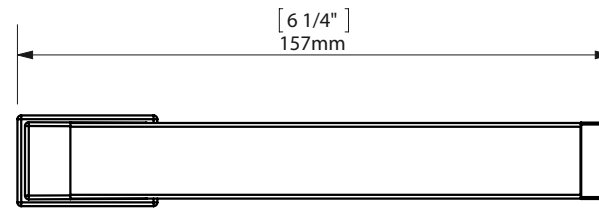

S-CUBE

OPEN TOILET HOLDER / PORTARROLLOS LIBRE

WALL FIXATION
FIJACIÓN PARED

espec_642

Peso / Weight / Poids : 0,310 Kg.

Data / Datos / Données:

Normas / Regulations / Normes: UNE 67100, UNE-EN-ISO 9227:2012, EN-ISO 10289:2001