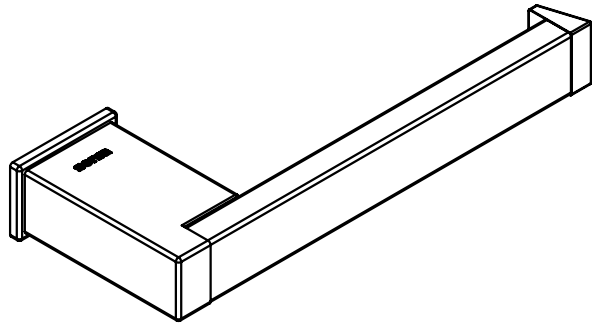

S-CUBE

OPEN TOILET HOLDER / PORTARROLLOS LIBRE

WALL FIXATION
FIJACIÓN PARED

espec_642

Peso / Weight / Poids : 0,310 Kg.

Data / Datos / Données:

Normas / Regulations / Normes: UNE 67100, UNE-EN-ISO 9227:2012, EN-ISO 10289:2001