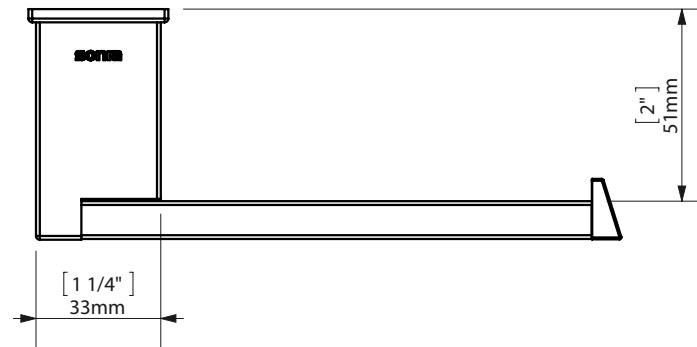

S-CUBE

OPEN TOILET HOLDER / PORTARROLLOS LIBRE

WALL FIXATION
FIJACIÓN PARED

espec_642

Peso / Weight / Poids : 0,310 Kg.

Data / Datos / Données:

Normas / Regulations / Normes: UNE 67100, UNE-EN-ISO 9227:2012, EN-ISO 10289:2001