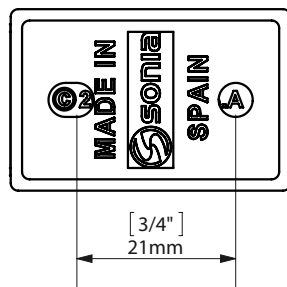

S-CUBE

OPEN TOILET HOLDER / PORTARROLLOS LIBRE

WALL FIXATION
FIJACIÓN PARED

espec_642

Peso / Weight / Poids : 0,310 Kg.

Data / Datos / Données:

Normas / Regulations / Normes: UNE 67100, UNE-EN-ISO 9227:2012, EN-ISO 10289:2001

Imágenes no a escala / Draw not to scale / Echelle non respectée

Sonia S.A se reserva el derecho de realizar cualquier cambio sin previo aviso
Sonia S.A has the right to make changes without notice
Sonia S.A se réserve le droit de procéder à tout changement sans notification préalable