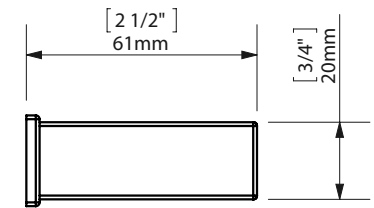

S-CUBE

OPEN TOILET HOLDER / PORTARROLLOS LIBRE

WALL FIXATION
FIJACIÓN PARED

espec_642

Peso / Weight / Poids : 0,310 Kg.

Data / Datos / Données:

Normas / Regulations / Normes: UNE 67100, UNE-EN-ISO 9227:2012, EN-ISO 10289:2001