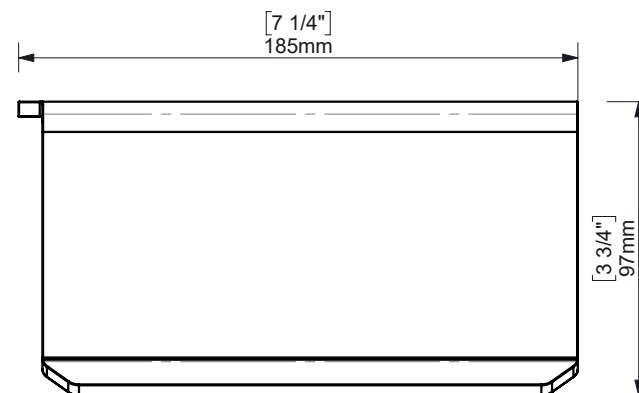

FIJACIÓN PARED
WALL FIXATION

espec_894

Imágenes no a escala / Draw not to scale / Echelle non respectée

Peso / Weight / Poids :

Data / Datos / Données:

Normas / Regulations / Normes: UNE 67100: UNE-EN-ISO 9227:2012, EN-ISO 10289:2001