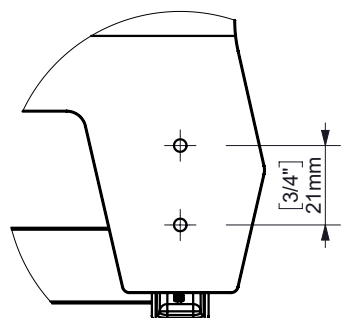

FIJACIÓN PARED
WALL FIXATION

espec_894

Imágenes no a escala / Draw not to scale / Echelle non respectée

Peso / Weight / Poids :

Data / Datos / Données:

Normas / Regulations / Normes: UNE 67100: UNE-EN-ISO 9227:2012, EN-ISO 10289:2001