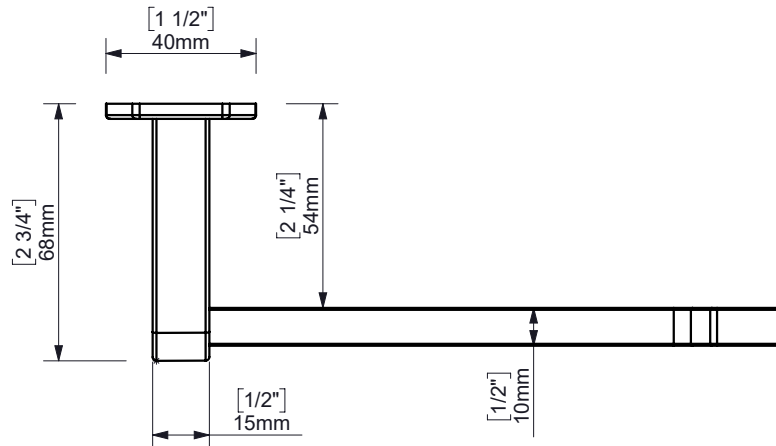

# LUCE OPEN TOILET ROLL HOLDER / PORTARROLLOS ABIERTO

FIJACIÓN PARED  
WALL FIXATION

espec\_893

Imágenes no a escala / Draw not to scale / Echelle non respectée

Peso / Weight / Poids :

Data / Datos / Données: