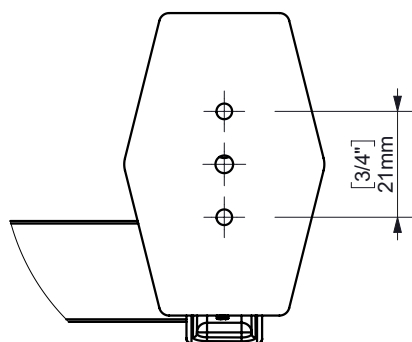

# LUCE OPEN TOILET ROLL HOLDER / PORTARROLLOS ABIERTO

FIJACIÓN PARED  
WALL FIXATION

espec\_893

Imágenes no a escala / Draw not to scale / Echelle non respectée

Peso / Weight / Poids :

Data / Datos / Données: