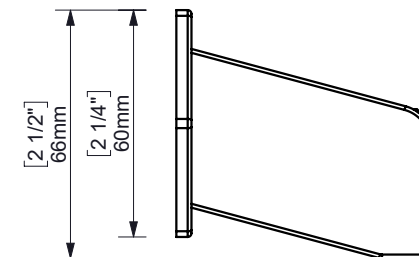

# LUCE OPEN TOILET ROLL HOLDER / PORTARROLLOS ABIERTO

FIJACIÓN PARED  
WALL FIXATION

espec\_893

Imágenes no a escala / Draw not to scale / Echelle non respectée

Peso / Weight / Poids :

Data / Datos / Données: