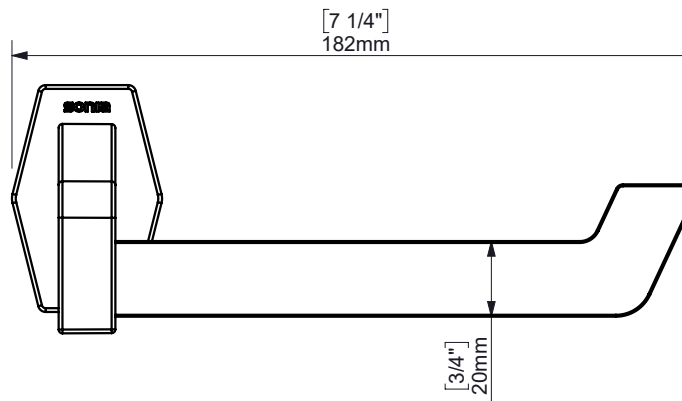

# LUCE OPEN TOILET ROLL HOLDER / PORTARROLLOS ABIERTO

FIJACIÓN PARED  
WALL FIXATION

espec\_893

Imágenes no a escala / Draw not to scale / Echelle non respectée

Peso / Weight / Poids :

Data / Datos / Données: