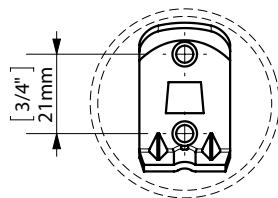

FIJACION PARED
WALL FIXATION

espec_414

Imágenes no a escala / Draw not to scale / Echelle non respectée

Peso / Weight / Poids : 0,645

Data / Datos / Données:

Normas / Regulations / Normes: UNE 67100, UNE-EN-ISO 9227:2012, EN-ISO 10289:2001