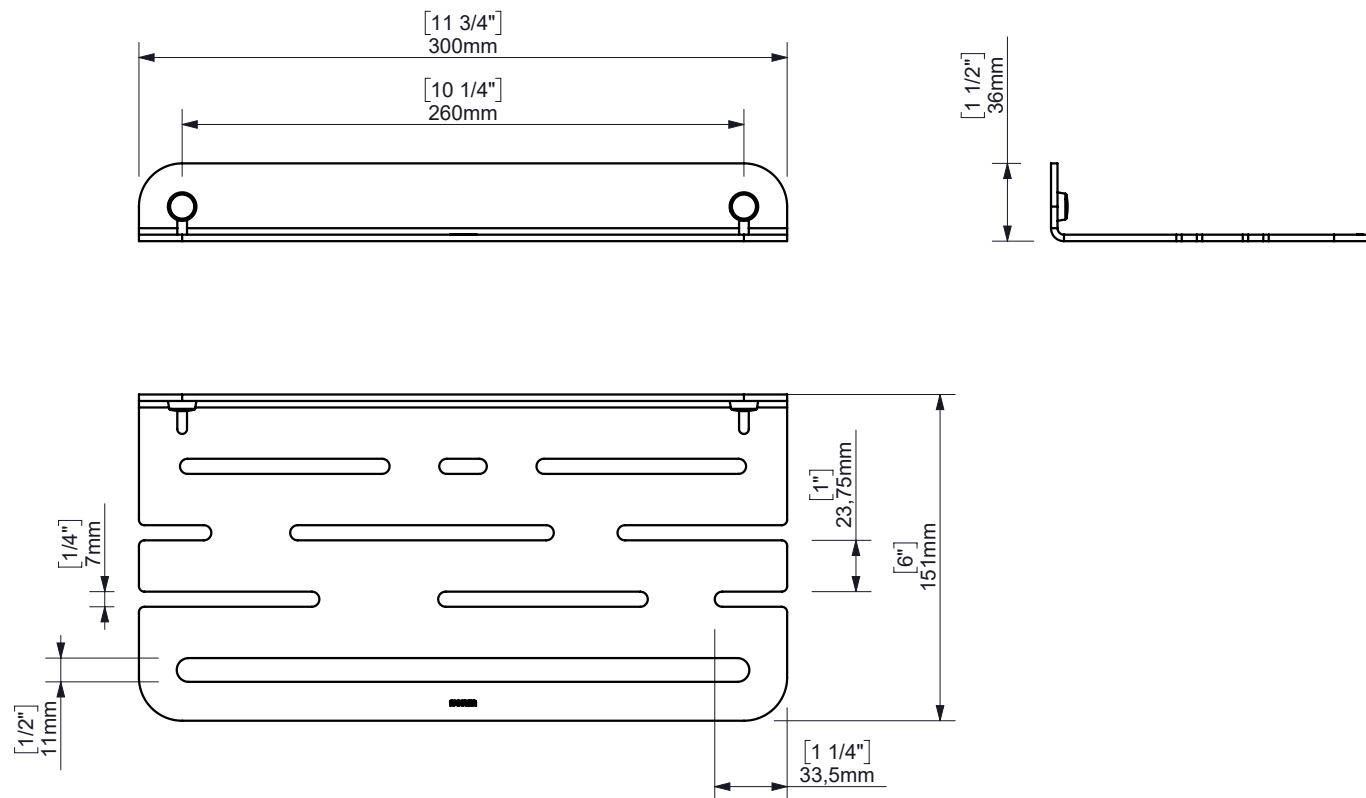

QUICK SHOWER SHELF / REPISA DUCHA

espec_942

Imagenes no a escala / Draw not to scale / Echelle non respectée

Peso / Weight / Poids :

Data / Datos / Donées:

Normas / Regulations / Normes: UNE 67100: UNE-EN-ISO 9227:2012, EN-ISO 10289:2001