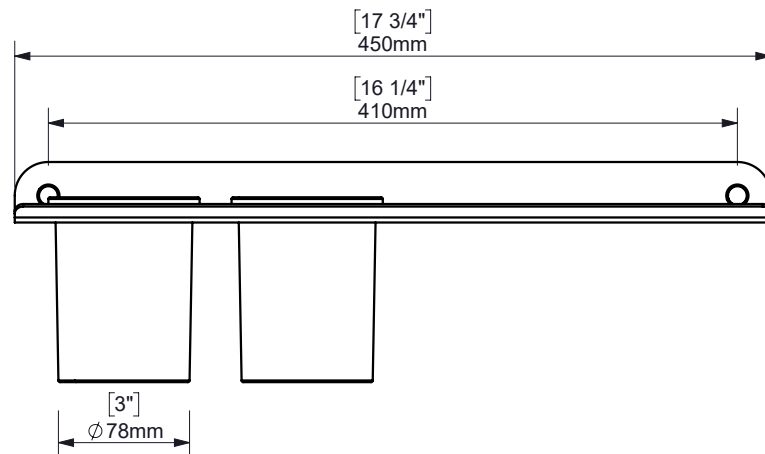

QUICK DOUBLE TUMBLER & SHELF / REPISA DOBLE VASO

espec_937

Imagenes no a escala / Draw not to scale / Echelle non respectée

Peso / Weight / Poids :

Data / Datos / Donées:

Normas / Regulations / Normes: UNE 67100: UNE-EN-ISO 9227:2012, EN-ISO 10289:2001