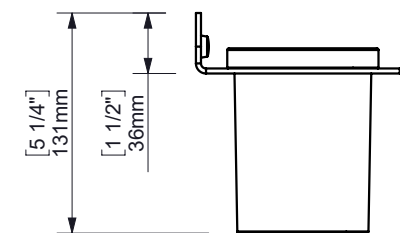

QUICK DOUBLE TUMBLER & SHELF / REPISA DOBLE VASO

espec_937

Imagenes no a escala / Draw not to scale / Echelle non respectée

Peso / Weight / Poids :

Data / Datos / Donées:

Normas / Regulations / Normes: UNE 67100: UNE-EN-ISO 9227:2012, EN-ISO 10289:2001