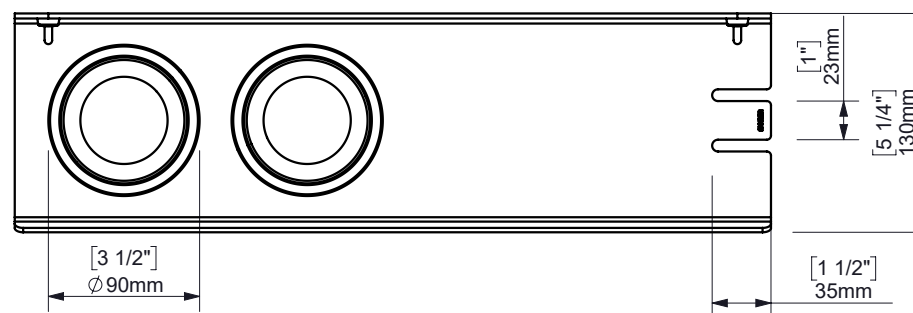

QUICK DOUBLE TUMBLER & SHELF / REPISA DOBLE VASO

espec_937

Imagenes no a escala / Draw not to scale / Echelle non respectée

Peso / Weight / Poids :

Data / Datos / Donées:

Normas / Regulations / Normes: UNE 67100: UNE-EN-ISO 9227:2012, EN-ISO 10289:2001