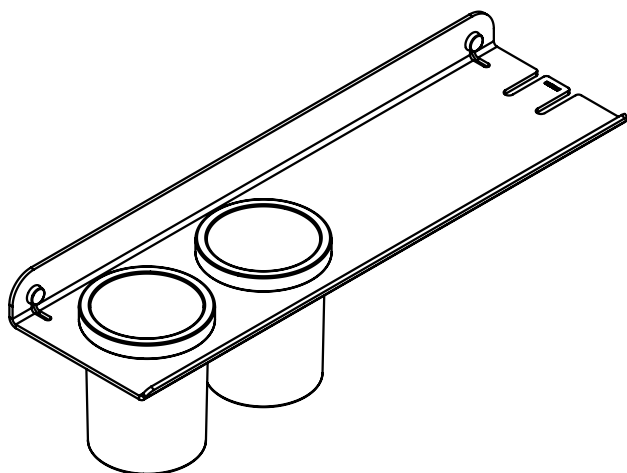

QUICK DOUBLE TUMBLER & SHELF / REPISA DOBLE VASO

espec_937

Imagenes no a escala / Draw not to scale / Echelle non respectée

Peso / Weight / Poids :

Data / Datos / Donées:

Normas / Regulations / Normes: UNE 67100: UNE-EN-ISO 9227:2012, EN-ISO 10289:2001