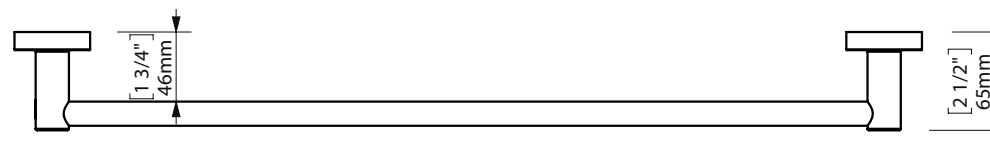

FIJACIÓN PARED
WALL FIXATION

Espec_816

Peso / Weight / Poids : 0,361Kg.

Data / Datos / Données:

Normas / Regulations / Normes UNE 67100 UNE-EN-ISO 9227:2012 EN-ISO 10289:2001

Imágenes no a escala / Draw not to scale / Echelle non respectée