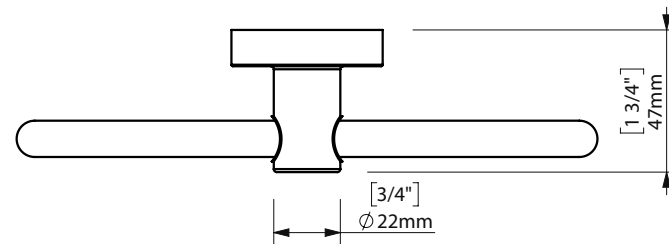

FIJACIÓN PARED  
WALL FIXATION

Espec\_820

Peso / Weight / Poids : 0,181Kg

Data / Datos / Données:

Normas / Regulations / Normes UNE 67100 UNE-EN-ISO 9227:2012, EN-ISO 10289:2001

Imágenes no a escala / Draw not to scale / Echelle non respectée