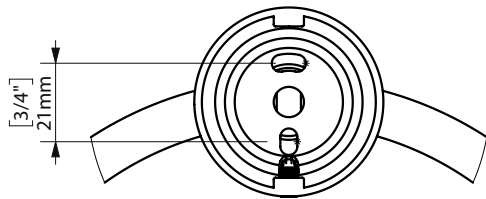

FIJACIÓN PARED  
WALL FIXATION

Espec\_820

Peso / Weight / Poids : 0,181Kg

Data / Datos / Données:

Normas / Regulations / Normes UNE 67100 UNE-EN-ISO 9227:2012, EN-ISO 10289:2001

Imágenes no a escala / Draw not to scale / Echelle non respectée