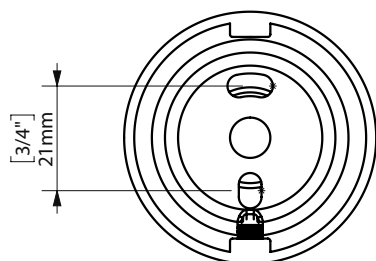

FIJACIÓN PARED  
WALL FIXATION

Espec\_819

Peso / Weight / Poids : 0,117Kg.

Data / Datos / Données:

Normas / Regulations / Normes UNE 67100 UNE-EN-ISO 9227:2012, EN-ISO 10289:2001

Imágenes no a escala / Draw not to scale / Echelle non respectée