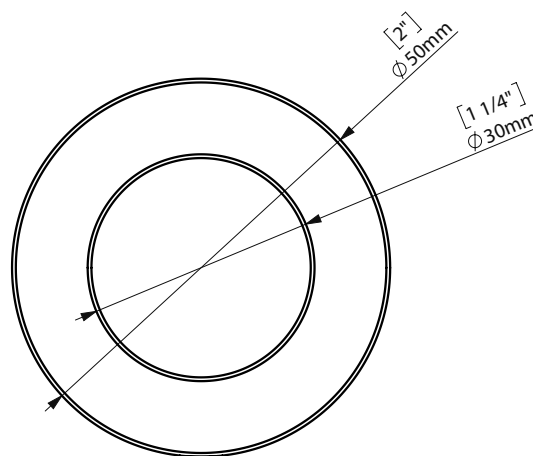

FIJACIÓN PARED  
WALL FIXATION

Espec\_819

Peso / Weight / Poids : 0,117Kg.

Data / Datos / Données:

Normas / Regulations / Normes UNE 67100 UNE-EN-ISO 9227:2012, EN-ISO 10289:2001

Imágenes no a escala / Draw not to scale / Echelle non respectée