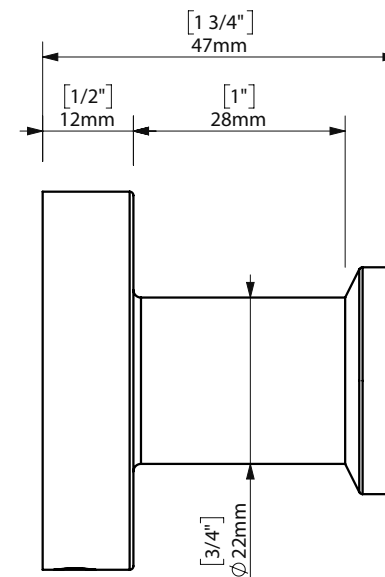

FIJACIÓN PARED  
WALL FIXATION

Espec\_819

Peso / Weight / Poids : 0,117Kg.

Data / Datos / Données:

Normas / Regulations / Normes UNE 67100 UNE-EN-ISO 9227:2012, EN-ISO 10289:2001

Imágenes no a escala / Draw not to scale / Echelle non respectée