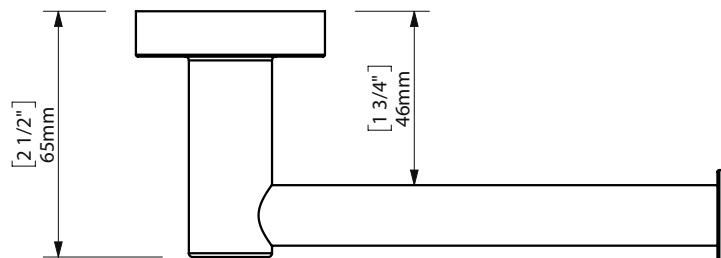

FIJACIÓN PARED
WALL FIXATION

Espec_821

Peso / Weight / Poids : 0,199Kg.

Data / Datos / Donées:

Normas / Regulations / Normes UNE 67100 UNE-EN-ISO 9227:2012, EN-ISO 10289:2001

Imágenes no a escala / Draw not to scale / Echelle non respectée