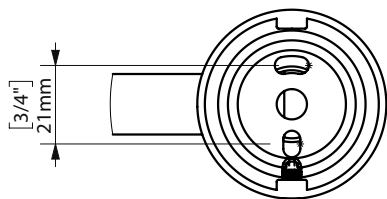

FIJACIÓN PARED
WALL FIXATION

Espec_821

Peso / Weight / Poids : 0,199Kg.

Data / Datos / Donées:

Normas / Regulations / Normes UNE 67100 UNE-EN-ISO 9227:2012, EN-ISO 10289:2001

Imágenes no a escala / Draw not to scale / Echelle non respectée