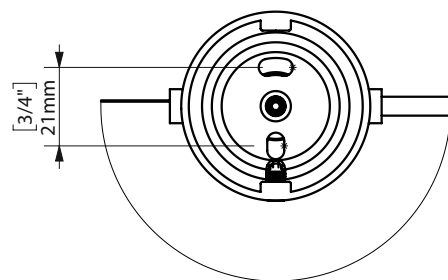

FIJACIÓN PARED  
WALL FIXATION

Espec\_822

Peso / Weight / Poids : 0,24Kg

Data / Datos / Données:

Normas / Regulations / Normes UNE 67100 UNE-EN-ISO 9227:2012, EN-ISO 10289:2001

Imágenes no a escala / Draw not to scale / Echelle non respectée