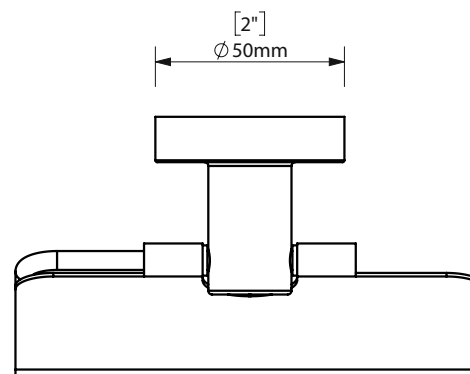

FIJACIÓN PARED  
WALL FIXATION

Espec\_822

Peso / Weight / Poids : 0,24Kg

Data / Datos / Données:

Normas / Regulations / Normes UNE 67100 UNE-EN-ISO 9227:2012, EN-ISO 10289:2001

Imágenes no a escala / Draw not to scale / Echelle non respectée