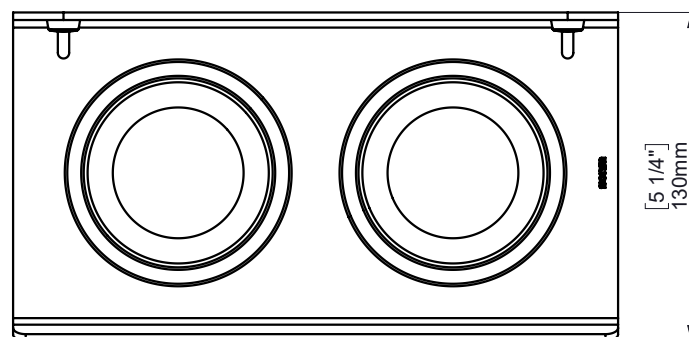

# QUICK DOUBLE TUMBLER HOLDER / SOPORTE DOBLE VASO

espec\_933

Imágenes no a escala / Draw not to scale / Echelle non respectée

Peso / Weight / Poids :

Data / Datos / Données:

Normas / Regulations / Normes: UNE 67100: UNE-EN-ISO 9227:2012, EN-ISO 10289:2001