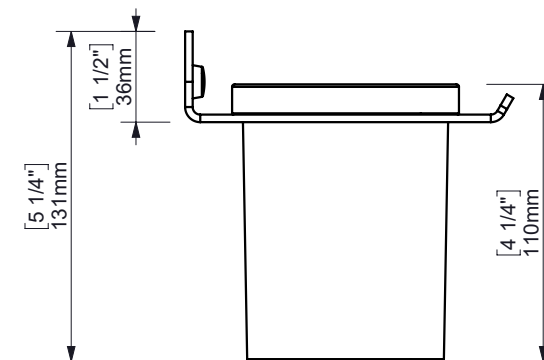

# QUICK DOUBLE TUMBLER HOLDER / SOPORTE DOBLE VASO

espec\_933

Imágenes no a escala / Draw not to scale / Echelle non respectée

Peso / Weight / Poids :

Data / Datos / Données:

Normas / Regulations / Normes: UNE 67100: UNE-EN-ISO 9227:2012, EN-ISO 10289:2001