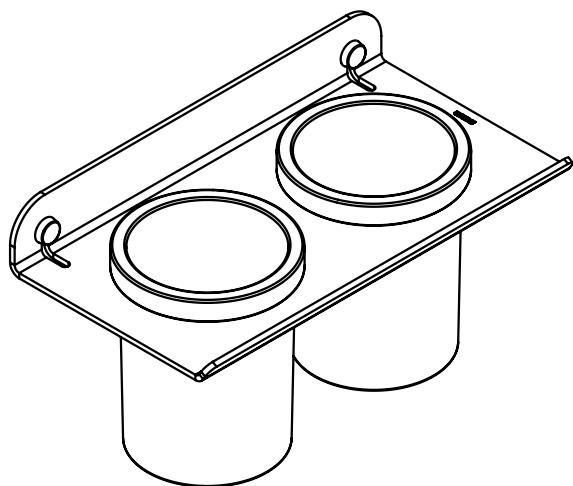

# QUICK DOUBLE TUMBLER HOLDER / SOPORTE DOBLE VASO

espec\_933

Imágenes no a escala / Draw not to scale / Echelle non respectée

Peso / Weight / Poids :

Data / Datos / Données:

Normas / Regulations / Normes: UNE 67100: UNE-EN-ISO 9227:2012, EN-ISO 10289:2001