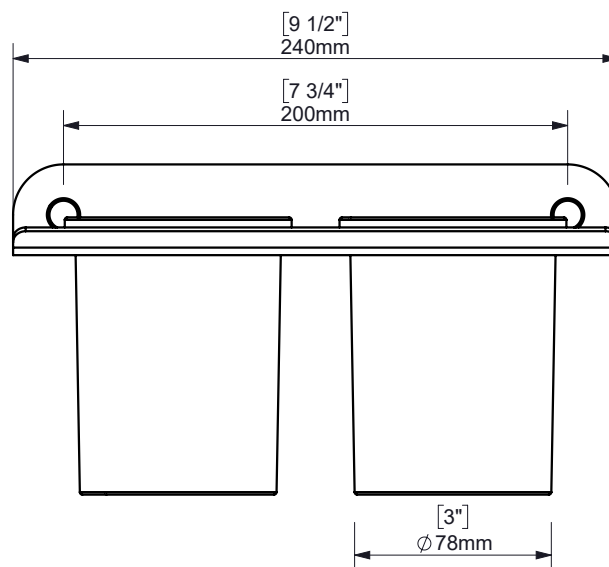

# QUICK DOUBLE TUMBLER HOLDER / SOPORTE DOBLE VASO

espec\_933

Imágenes no a escala / Draw not to scale / Echelle non respectée

Peso / Weight / Poids :

Data / Datos / Données:

Normas / Regulations / Normes: UNE 67100: UNE-EN-ISO 9227:2012, EN-ISO 10289:2001