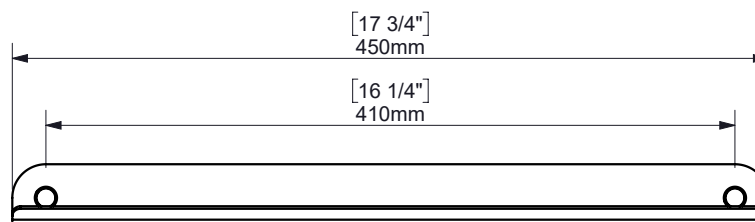

QUICK SHELF 450 MM. (18")/ REPISA 450 MM.

espec_941

Imágenes no a escala / Draw not to scale / Echelle non respectée

Peso / Weight / Poids :

Data / Datos / Données:

Normas / Regulations / Normes: UNE 67100: UNE-EN-ISO 9227:2012, EN-ISO 10289:2001