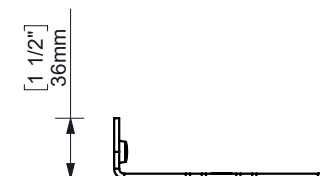

QUICK SHELF 450 MM. (18")/ REPISA 450 MM.

espec_941

Imágenes no a escala / Draw not to scale / Echelle non respectée

Peso / Weight / Poids :

Data / Datos / Données:

Normas / Regulations / Normes: UNE 67100: UNE-EN-ISO 9227:2012, EN-ISO 10289:2001