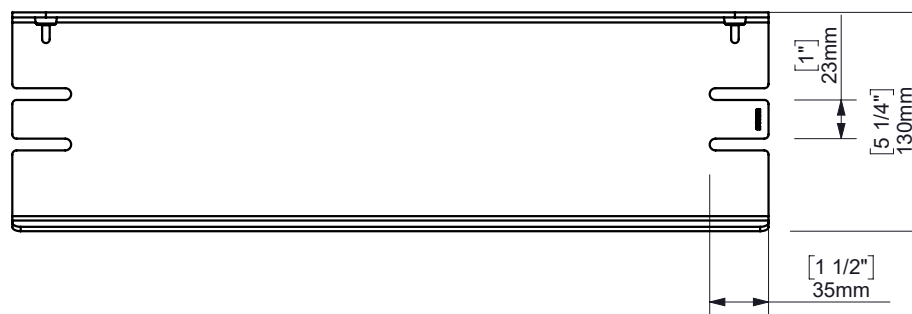

QUICK SHELF 450 MM. (18")/ REPISA 450 MM.

espec_941

Imágenes no a escala / Draw not to scale / Echelle non respectée

Peso / Weight / Poids :

Data / Datos / Données:

Normas / Regulations / Normes: UNE 67100: UNE-EN-ISO 9227:2012, EN-ISO 10289:2001