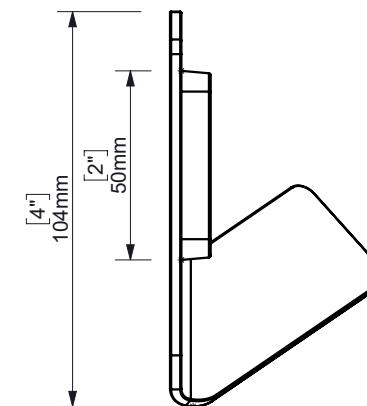

# FLAMA SMALL ROBE HOOK / PERCHA PEQUEÑA

INSTALACIÓN PARED  
WALL FIXATION

espec\_916

Imágenes no a escala / Draw not to scale / Echelle non respectée

Peso / Weight / Poids :

Data / Datos / Données:

Normas / Regulations / Normes: UNE 67100: UNE-EN-ISO 9227:2012, EN-ISO 10289:2001