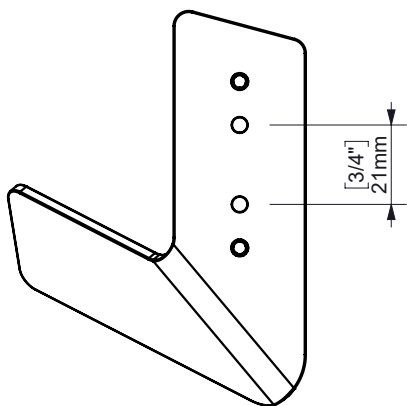

# FLAMA SMALL ROBE HOOK / PERCHA PEQUEÑA

INSTALACIÓN PARED  
WALL FIXATION

espec\_916

Imágenes no a escala / Draw not to scale / Echelle non respectée

Peso / Weight / Poids :

Data / Datos / Données:

Normas / Regulations / Normes: UNE 67100: UNE-EN-ISO 9227:2012, EN-ISO 10289:2001