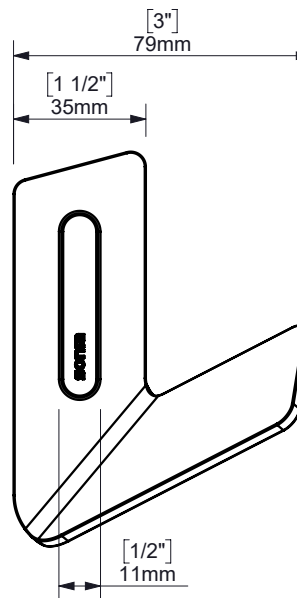

# FLAMA SMALL ROBE HOOK / PERCHA PEQUEÑA

INSTALACIÓN PARED  
WALL FIXATION

espec\_916

Imágenes no a escala / Draw not to scale / Echelle non respectée

Peso / Weight / Poids :

Data / Datos / Données:

Normas / Regulations / Normes: UNE 67100: UNE-EN-ISO 9227:2012, EN-ISO 10289:2001