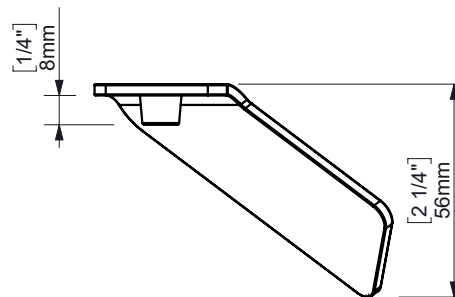

# FLAMA SMALL ROBE HOOK / PERCHA PEQUEÑA

INSTALACIÓN PARED  
WALL FIXATION

espec\_916

Imágenes no a escala / Draw not to scale / Echelle non respectée

Peso / Weight / Poids :

Data / Datos / Données:

Normas / Regulations / Normes: UNE 67100: UNE-EN-ISO 9227:2012, EN-ISO 10289:2001