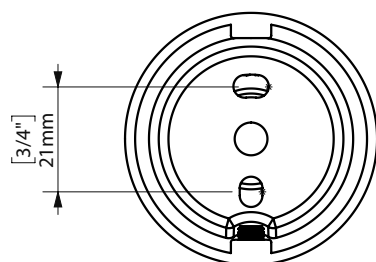

FIJACIÓN PARED  
WALL FIXATION

espec\_906

Peso / Weight / Poids :

Data / Datos / Donées:

Normas / Regulations / Normes : UNE 67100 UNE-EN-ISO 9227:2012 EN-ISO 10289:2001

Imágenes no a escala / Draw not to scale / Echelle non respectée