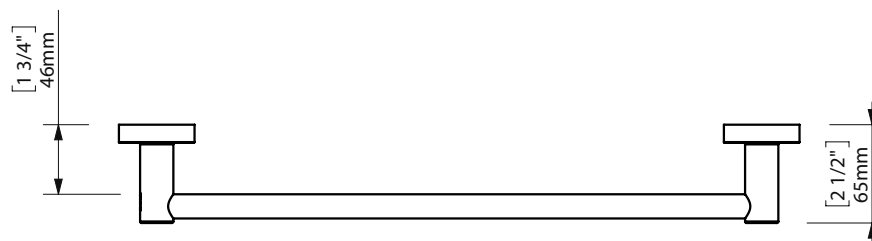

FIJACIÓN PARED
WALL FIXATION

espec_999

Peso / Weight / Poids : 0,261Kg.

Data / Datos / Données:

Normas / Regulations / Normes UNE 67100 UNE-EN-ISO 9227:2012, EN-ISO 10289:2001

Imágenes no a escala / Draw not to scale / Echelle non respectée