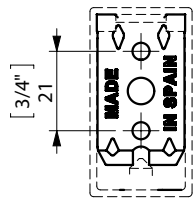

FIJACION PARED
WALL FIXATION

espec_495

Imágenes no a escala / Draw not to scale / Echelle non respectée

Peso / Weight / Poids : 0,565 Kg.

Data / Datos / Données:

Normas / Regulations / Normes: UNE 67100UNE EN 3497, UNE EN ISO 1456, UNE EN ISO 9227, UNE EN ISO 4541, UNE EN ISO 2819,