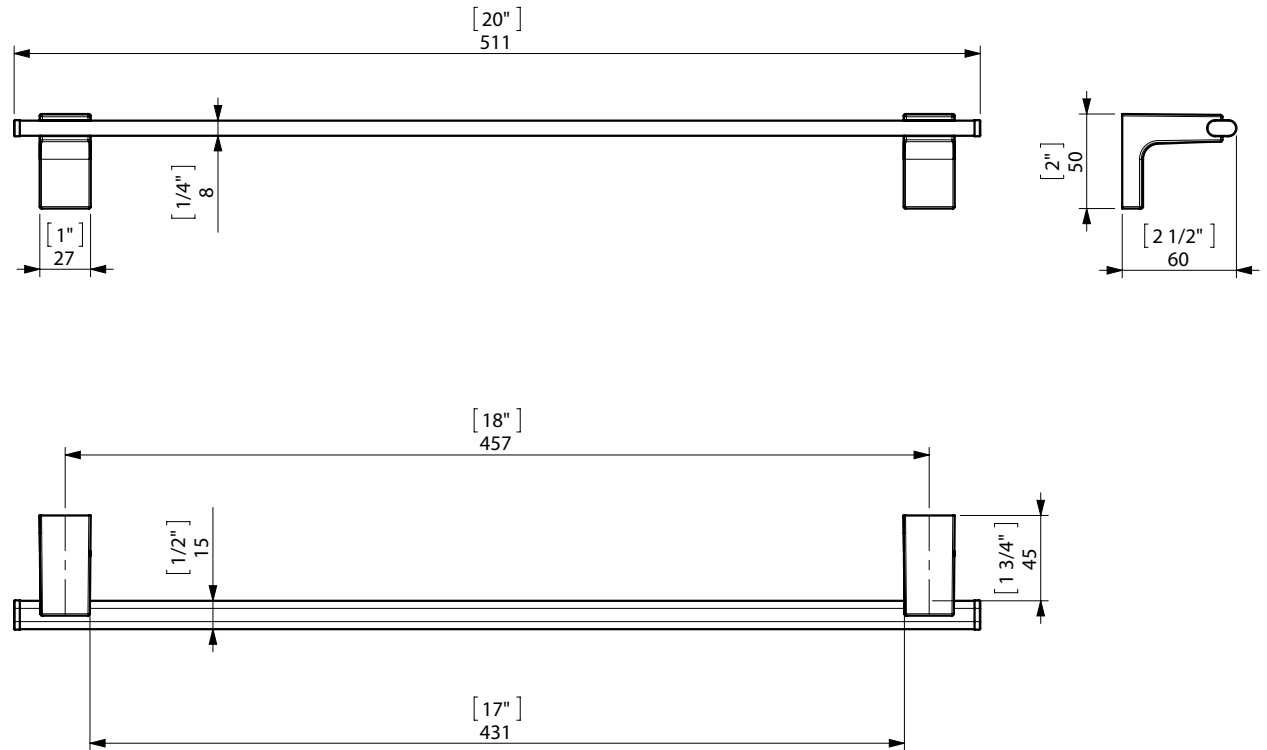

FIJACION PARED
WALL FIXATION

espec_495

Imágenes no a escala / Draw not to scale / Echelle non respectée

Peso / Weight / Poids : 0,565 Kg.

Data / Datos / Données:

Normas / Regulations / Normes: UNE 67100UNE EN 3497, UNE EN ISO 1456, UNE EN ISO 9227, UNE EN ISO 4541, UNE EN ISO 2819,